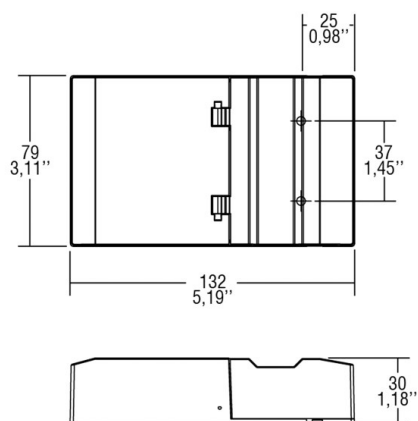

KONVERTER DIMMBAR KONST. STROM

24-127485

PROFESSIONALE DALI 36 CONVERTER in plastica, dimmerabile DALI, IP20

DISEGNO

DETTAGLI TECNICI

Potenza sistema [W]	27-52
Alimentatore	con alimentatore
classe di tensione [V]	220-240V 50/60Hz
Materiale	plastica
lunghezza [mm]	132
larghezza [mm]	79
altezza [mm]	30
classe di protezione [IP]	IP20
classe di protezione	classe di protezione II
peso netto [kg]	0,12
Colore lampada	grigio
quantità lampade B16A	50

CURVA DISTRIBUZIONE LUCE

Einstellbar mittels DIP-SWITCH:

mA	W	V DC	mA	W	V DC
650	27,3	42	1050	42	40
700	29,4	42	1100	42,9	39
750	30,7	41	1150	44,8	39
800	32,8	41	1200	46,8	39
850	34,8	41	1250	47,5	38
900	36	40	1300	49,4	38
950	38	40	1350	51,3	38
1000	40	40	1400	52	37,5