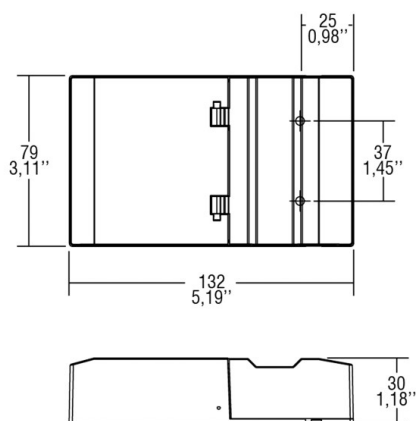

KONVERTER DIMMBAR KONST. STROM

24-127508

PROFESSIONALE DALI 36 CONVERTER made of synthetic, dimmable DALI, IP20

DRAWING

TECHNICAL DETAILS

System perform. [W]	7-20
Converter	with converter
Voltage [V]	220-240V 50/60Hz
Material	synthetic
Length [mm]	132
Width [mm]	79
Height [mm]	30
IP protection class	IP20
Voltage class	protection cl. II
Net weight [kg]	0,12
Colour lamp	grey
No. of luminaires B16A	50

LIGHT DISTRIBUTION CURVE

Einstellbar mittels DIP-SWITCH:

mA	W	V DC	mA	W	V DC
125	6,8	54	325	17,5	54
150	8	54	350	19	54
175	9,4	54	375	20	54
200	10,8	54	400	20	54
225	12,15	54	425	20	47
250	13,5	54	450	20	44
275	14,8	54	475	20	42
300	16	54	500	20	40