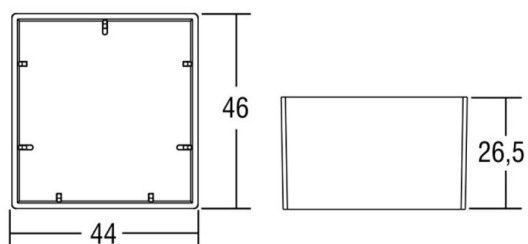

## DONNÉES TECHNIQUES

Puissance système [W]	8
Intensité courant sec. [mA]	350
Driver	avec driver
Gradation	non dimmable
Matériel	plastique
Longueur [mm]	44
Largeur [mm]	46
Hauteur [mm]	26,5
Indice de protection [IP]	IP54
Classe de protection	classe de protection II
Poids net [kg]	0,08
Couleur luminaire	noir
Nbre luminaires B16A	50