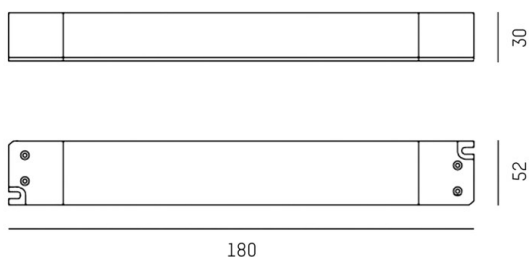

KONVERTER KONST. SPANNUNG

24-127821

LCV 60W 24V Konverter, nicht dimmbar, Draht Querschnitt bis zu 2,5mm²
 120W / 24V DC / 5000mA
 L=300mm, B=40mm, H=30mm
 220-240V 50/60Hz

ILLUSTRATION

DONNÉES TECHNIQUES

Puissance système [W]	60
Driver	avec driver
Gradation	non dimmable
Tension [V]	24 VDC
Matériel	plastique
Longueur [mm]	180
Largeur [mm]	52
Hauteur [mm]	30
Indice de protection [IP]	IP20
Classe de protection	classe de protection II
Poids net [kg]	0,31
Couleur luminaire	blanc
N° EAN	8010703395480
Nbre luminaires B16A	12

COURBE PHOTOMÉTRIQUE

Les valeurs indiquées sont des valeurs assignées. La puissance et le flux lumineux sous soumis à une tolérance d'environ 10 %. Tolérance de la température de couleur : +/- 150 K. Sauf indication contraire, les valeurs s'appliquent à une température ambiante de 25 °C.