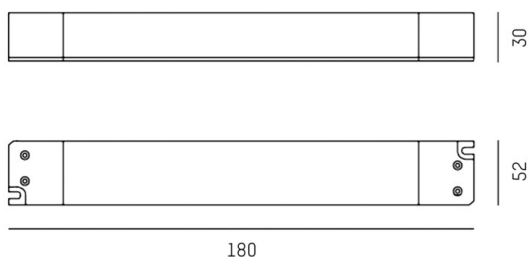

KONVERTER KONST. SPANNUNG

24-127821

LCV 60W 24V Konverter, nicht dimmbar, Draht Querschnitt bis zu 2,5mm²
 120W / 24V DC / 5000mA
 L=300mm, B=40mm, H=30mm
 220-240V 50/60Hz

DISEGNO

DETTAGLI TECNICI

Potenza sistema [W]	60
Alimentatore	con alimentatore
Dimmerabilità	non dimmerabile
classe di tensione [V]	24 VDC
Materiale	plastica
lunghezza [mm]	180
larghezza [mm]	52
altezza [mm]	30
classe di protezione[IP]	IP20
classe di protezione	classe di protezione II
peso netto [kg]	0,31
Colore lampada	bianco
cod.EAN	8010703395480
quantità lampade B16A	12

CURVA DISTRIBUZIONE LUCE

I valori indicati sono nominali. Tolleranza della potenza e del flusso luminoso +/- 10%. Tolleranza della temperatura colore: +/- 150 K. I valori sono riferiti ad una temperatura ambiente di 25°C, salvo diversa indicazione.