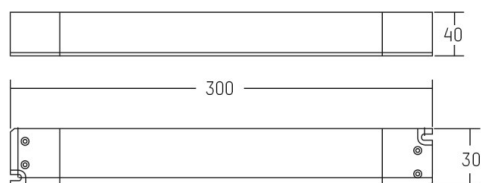

**KONVERTER KONST. SPANNUNG**

24-127824

LCV 120W 24V Konverter, nicht dimmbar, Draht Querschnitt bis zu 2,5mm<sup>2</sup>  
 120W / 24V DC / 5000mA  
 L=300mm, B=40mm, H=30mm  
 220-240V 50/60Hz

FASSADE (ANNAHME 4 Längen a 8m)

**SKIZZE**

**TECHNISCHE DETAILS**

Systemleistung [W]	120
Betriebsgerät	mit Betriebsgerät
Dimmbarkeit	nicht dimmbar
Spannung [V]	24 VDC
Länge [mm]	300
Breite [mm]	40
Höhe [mm]	30
Schutzart [IP]	IP20
Schutzklasse	Schutzklasse II
Nettogewicht [kg]	0,43
Farbe Leuchte	weiß
EAN-Nummer	9010506260861
Anz Leuchten B16A	12