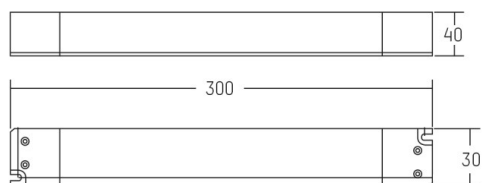

KONVERTER KONST. SPANNUNG

24-127824

ILLUSTRATION

DONNÉES TECHNIQUES

Puissance système [W]	120
Driver	avec driver
Gradation	non dimmable
Tension [V]	24 VDC
Longueur [mm]	300
Largeur [mm]	40
Hauteur [mm]	30
Indice de protection [IP]	IP20
Classe de protection	classe de protection II
Poids net [kg]	0,43
Couleur luminaire	blanc
N° EAN	9010506260861
Nbre luminaires B16A	12

COURBE PHOTOMÉTRIQUE

Les valeurs indiquées sont des valeurs assignées. La puissance et le flux lumineux sous soumis à une tolérance d'environ 10 %. Tolérance de la température de couleur : +/- 150 K. Sauf indication contraire, les valeurs s'appliquent à une température ambiante de 25 °C.