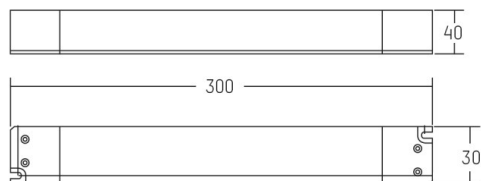

**KONVERTER KONST. SPANNUNG**

24-127824

LCV 120W 24V Konverter, nicht dimmbar, Draht Querschnitt bis zu 2,5mm<sup>2</sup>  
 120W / 24V DC / 5000mA  
 L=300mm, B=40mm, H=30mm  
 220-240V 50/60Hz

**DISEGNO**

**DETTAGLI TECNICI**

Potenza sistema [W]	120
Alimentatore	con alimentatore
Dimmerabilità	non dimmerabile
classe di tensione [V]	24 VDC
lunghezza [mm]	300
larghezza [mm]	40
altezza [mm]	30
classe di protezione [IP]	IP20
classe di protezione	classe di protezione II
peso netto [kg]	0,43
Colore lampada	bianco
cod.EAN	9010506260861
quantità lampade B16A	12