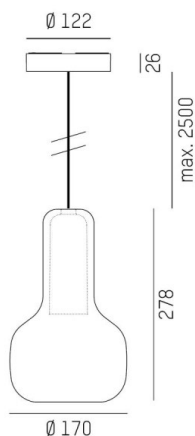

CORPA

257-0211116000600

CORPA IRIS S PD HÄNGELEUCHTE aus Aluminium, schwarz, mundgeblasener Glasschirm champagner, Dimmbarkeit: nicht dimmbar, Kabel schwarz, Adapter/Baldachin schwarz, Pendellänge 2500mm, IP20,

SKIZZE

TECHNISCHE DETAILS

Leuchtmittel	QPAR 16 9W
Anz. Fassungen	1x
Fassung	GU10
Optik	mundgeblasenes Glas
Designer	Rainer Mutsch
Dimmbarkeit	nicht dimmbar
Spannung [V]	220-240V 50/60Hz
Material	Aluminium
Länge [mm]	170
Höhe [mm]	278
Pendellänge [mm]	2500
Durchmesser [mm]	170
Schutzart [IP]	IP20
Schutzklasse	Schutzklasse II
Nettogewicht [kg]	1,36
Farbe Leuchte	schwarz
Farbe Glas/Schirm	champagner
Farbe Adapter/Baldachin	schwarz
Kabel	schwarz
EAN-Nummer	9010506721485

LICHTVERTEILUNGSKURVE

Die Werte sind Bemessungswerte. Leistung und Lichtstrom unterliegen initial einer Toleranz von +/- 10%. Toleranz der Farbtemperatur: +/- 150 K. Die Werte gelten wenn nicht anders angegeben für eine Umgebungstemperatur von 25°C.