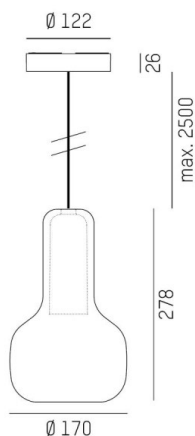

CORPA

257-0211126000600

CORPA IRIS S PD HÄNGELEUCHTE aus Aluminium, schwarz, mundgeblasener Glasschirm rauchgrau, Dimmbarkeit: nicht dimmbar, Kabel schwarz, Adapter/Baldachin schwarz, Pendellänge 2500mm, IP20,

SKIZZE

TECHNISCHE DETAILS

Leuchtmittel	QPAR 16 9W
Anz. Fassungen	1x
Fassung	GU10
Optik	mundgeblasenes Glas
Designer	Rainer Mutsch
Dimmbarkeit	nicht dimmbar
Spannung [V]	220-240V 50/60Hz
Material	Aluminium
Länge [mm]	170
Höhe [mm]	278
Pendellänge [mm]	2500
Durchmesser [mm]	170
Schutzart [IP]	IP20
Schutzklasse	Schutzklasse II
Nettogewicht [kg]	1,49
Farbe Leuchte	schwarz
Farbe Glas/Schirm	rauchgrau
Farbe Adapter/Baldachin	schwarz
Kabel	schwarz
EAN-Nummer	9010506721812

LICHTVERTEILUNGSKURVE

Die Werte sind Bemessungswerte. Leistung und Lichtstrom unterliegen initial einer Toleranz von +/- 10%. Toleranz der Farbtemperatur: +/- 150 K. Die Werte gelten wenn nicht anders angegeben für eine Umgebungstemperatur von 25°C.