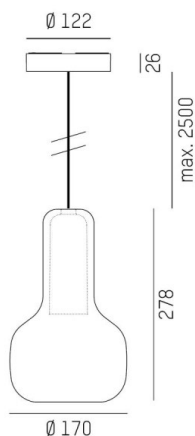

CORPA

257-0211136000600

CORPA IRIS S PD HÄNGELEUCHTE aus Aluminium, schwarz, mundgeblasener Glasschirm rose, Dimmbarkeit: nicht dimmbar, Kabel schwarz, Adapter/Baldachin schwarz, Pendellänge 2500mm, IP20,

SKIZZE

TECHNISCHE DETAILS

Leuchtmittel	QPAR 16 9W
Anz. Fassungen	1x
Fassung	GU10
Optik	mundgeblasenes Glas
Designer	Rainer Mutsch
Dimmbarkeit	nicht dimmbar
Spannung [V]	220-240V 50/60Hz
Material	Aluminium
Länge [mm]	170
Höhe [mm]	278
Pendellänge [mm]	2500
Durchmesser [mm]	170
Schutzart [IP]	IP20
Schutzklasse	Schutzklasse II
Nettogewicht [kg]	1,36
Farbe Leuchte	schwarz
Farbe Glas/Schirm	rose
Farbe Adapter/Baldachin	schwarz
Kabel	schwarz
EAN-Nummer	9010506721829

LICHTVERTEILUNGSKURVE

Die Werte sind Bemessungswerte. Leistung und Lichtstrom unterliegen initial einer Toleranz von +/- 10%. Toleranz der Farbtemperatur: +/- 150 K. Die Werte gelten wenn nicht anders angegeben für eine Umgebungstemperatur von 25°C.