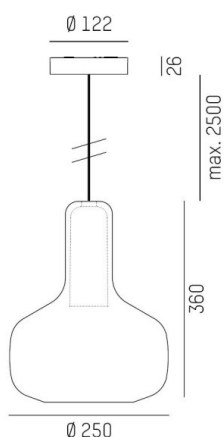

CORPA

257-0211216000600

CORPA IRIS L PD SUSPENSION en aluminium, noir, abat-jour en verre soufflé bouche champagne, gradation: non dimmable, câble d'alimentation noir, adaptateur/patère noir, longueur de suspension 2500mm, IP20

ILLUSTRATION

DONNÉES TECHNIQUES

Source lumineuse	QPAR 16 9W
Nbre de sources	1x
Douille	GU10
Optique	verre soufflé bouche
Gradation	non dimmable
Tension [V]	220-240V 50/60Hz
Matériel	aluminium
Longueur [mm]	250
Hauteur [mm]	360
Longueur de câble [mm]	2500
Diamètre [mm]	250
Indice de protection [IP]	IP20
Classe de protection	classe de protection II
Poids net [kg]	1,91
Couleur luminaire	noir
Couleur verre/abat-jour	champagne
Couleur adaptateur/patère	noir
Câble d'alimentation	noir
N° EAN	9010506721836

COURBE PHOTOMÉTRIQUE

Les valeurs indiquées sont des valeurs assignées. La puissance et le flux lumineux sous soumis à une tolérance d'environ 10 %. Tolérance de la température de couleur : +/- 150 K. Sauf indication contraire, les valeurs s'appliquent à une température ambiante de 25 °C.