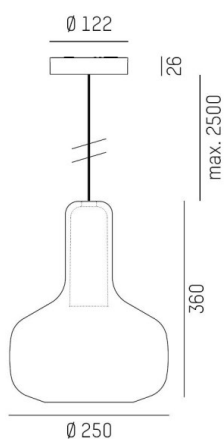

CORPA

257-0211226000600

CORPA IRIS L PD SUSPENSION en aluminium, noir, abat-jour en verre soufflé bouche gris fumé, gradation: non dimmable, câble d'alimentation noir, adaptateur/patère noir, longueur de suspension 2500mm, IP20

ILLUSTRATION

DONNÉES TECHNIQUES

Source lumineuse	QPAR 16 9W
Nbre de sources	1x
Douille	GU10
Optique	verre soufflé bouche
Gradation	non dimmable
Tension [V]	220-240V 50/60Hz
Matériel	aluminium
Longueur [mm]	250
Hauteur [mm]	360
Longueur de câble [mm]	2500
Diamètre [mm]	250
Indice de protection [IP]	IP20
Classe de protection	classe de protection II
Poids net [kg]	1,58
Couleur luminaire	noir
Couleur verre/abat-jour	gris fumé
Couleur adaptateur/patère	noir
Câble d'alimentation	noir
N° EAN	9010506721843

COURBE PHOTOMÉTRIQUE

Les valeurs indiquées sont des valeurs assignées. La puissance et le flux lumineux sous soumis à une tolérance d'environ 10 %. Tolérance de la température de couleur : +/- 150 K. Sauf indication contraire, les valeurs s'appliquent à une température ambiante de 25 °C.