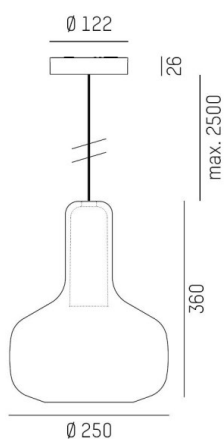

CORPA

257-0211236000600

CORPA IRIS L PD SUSPENSION en aluminium, noir, abat-jour en verre soufflé bouche rose, gradation: non dimmable, câble d'alimentation noir, adaptateur/patère noir, longueur de suspension 2500mm, IP20

ILLUSTRATION

DONNÉES TECHNIQUES

Source lumineuse	QPAR 16 9W
Nbre de sources	1x
Douille	GU10
Optique	verre soufflé bouche
Gradation	non dimmable
Tension [V]	220-240V 50/60Hz
Matériel	aluminium
Longueur [mm]	250
Hauteur [mm]	360
Longueur de câble [mm]	2500
Diamètre [mm]	250
Indice de protection [IP]	IP20
Classe de protection	classe de protection II
Poids net [kg]	1,73
Couleur luminaire	noir
Couleur verre/abat-jour	rose
Couleur adaptateur/patère	noir
Câble d'alimentation	noir
N° EAN	9010506721850

COURBE PHOTOMÉTRIQUE

Les valeurs indiquées sont des valeurs assignées. La puissance et le flux lumineux sous soumis à une tolérance d'environ 10 %. Tolérance de la température de couleur : +/- 150 K. Sauf indication contraire, les valeurs s'appliquent à une température ambiante de 25 °C.