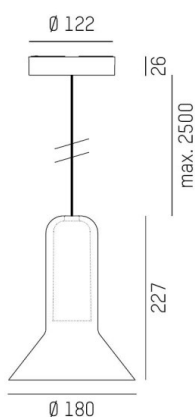

CORPA

257-0211316000600

CORPA BASS PD HÄNGELEUCHTE aus Aluminium, schwarz, mundgeblasener Glasschirm champagner, Dimmbarkeit: nicht dimmbar, Kabel schwarz, Adapter/Baldachin schwarz, Pendellänge 2500mm, IP20,

SKIZZE

TECHNISCHE DETAILS

| | |
|-------------------------|---------------------|
| Leuchtmittel | QPAR 16 9W |
| Anz. Fassungen | 1x |
| Fassung | GU10 |
| Optik | mundgeblasenes Glas |
| Designer | Rainer Mutsch |
| Dimmbarkeit | nicht dimmbar |
| Spannung [V] | 220-240V 50/60Hz |
| Material | Aluminium |
| Länge [mm] | 180 |
| Höhe [mm] | 227 |
| Pendellänge [mm] | 2500 |
| Durchmesser [mm] | 180 |
| Schutzart [IP] | IP20 |
| Schutzklasse | Schutzklasse II |
| Nettogewicht [kg] | 1,35 |
| Farbe Leuchte | schwarz |
| Farbe Glas/Schirm | champagner |
| Farbe Adapter/Baldachin | schwarz |
| Kabel | schwarz |
| EAN-Nummer | 9010506721867 |

LICHTVERTEILUNGSKURVE

Die Werte sind Bemessungswerte. Leistung und Lichtstrom unterliegen initial einer Toleranz von +/- 10%. Toleranz der Farbtemperatur: +/- 150 K. Die Werte gelten wenn nicht anders angegeben für eine Umgebungstemperatur von 25°C.