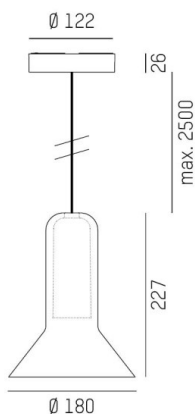

**CORPA**

**257-0211316000600**

CORPA BASS PD HÄNGELEUCHTE aus Aluminium, schwarz, mundgeblasener Glasschirm champagner, Dimmbarkeit: nicht dimmbar, Kabel schwarz, Adapter/Baldachin schwarz, Pendellänge 2500mm, IP20,

**SKIZZE**

**TECHNISCHE DETAILS**

Leuchtmittel	QPAR 16 9W
Anz. Fassungen	1x
Fassung	GU10
Optik	mundgeblasenes Glas
Designer	Rainer Mutsch
Dimmbarkeit	nicht dimmbar
Spannung [V]	220-240V 50/60Hz
Material	Aluminium
Länge [mm]	180
Höhe [mm]	227
Pendellänge [mm]	2500
Durchmesser [mm]	180
Schutzart [IP]	IP20
Schutzklasse	Schutzklasse II
Nettogewicht [kg]	1,35
Farbe Leuchte	schwarz
Farbe Glas/Schirm	champagner
Farbe Adapter/Baldachin	schwarz
Kabel	schwarz
EAN-Nummer	9010506721867

**LICHTVERTEILUNGSKURVE**

Die Werte sind Bemessungswerte. Leistung und Lichtstrom unterliegen initial einer Toleranz von +/- 10%. Toleranz der Farbtemperatur: +/- 150 K. Die Werte gelten wenn nicht anders angegeben für eine Umgebungstemperatur von 25°C.