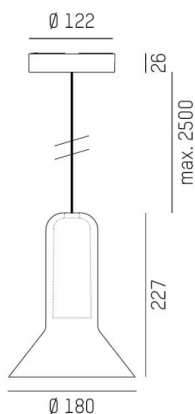

CORPA

257-0211326000600

CORPA BASS PD HÄNGELEUCHTE aus Aluminium, schwarz, mundgeblasener Glasschirm rauchgrau, Dimmbarkeit: nicht dimmbar, Kabel schwarz, Adapter/Baldachin schwarz, Pendellänge 2500mm, IP20,

SKIZZE

TECHNISCHE DETAILS

| | |
|-------------------------|---------------------|
| Leuchtmittel | QPAR 16 9W |
| Anz. Fassungen | 1x |
| Fassung | GU10 |
| Optik | mundgeblasenes Glas |
| Designer | Rainer Mutsch |
| Dimmbarkeit | nicht dimmbar |
| Spannung [V] | 220-240V 50/60Hz |
| Material | Aluminium |
| Länge [mm] | 180 |
| Höhe [mm] | 227 |
| Pendellänge [mm] | 2500 |
| Durchmesser [mm] | 180 |
| Schutzart [IP] | IP20 |
| Schutzklasse | Schutzklasse II |
| Nettogewicht [kg] | 1,35 |
| Farbe Leuchte | schwarz |
| Farbe Glas/Schirm | rauchgrau |
| Farbe Adapter/Baldachin | schwarz |
| Kabel | schwarz |
| EAN-Nummer | 9010506721874 |

LICHTVERTEILUNGSKURVE

Die Werte sind Bemessungswerte. Leistung und Lichtstrom unterliegen initial einer Toleranz von +/- 10%. Toleranz der Farbtemperatur: +/- 150 K. Die Werte gelten wenn nicht anders angegeben für eine Umgebungstemperatur von 25°C.