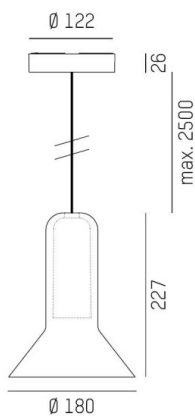

CORPA

257-0211326000600

CORPA BASS PD SOSPENSIONE in alluminio, nero, paralume in vetro soffiato grigio fumé, dimmerabilità: non dimmerabile, cavo nero, adattatore/basetta nero, lunghezza del pendinamento 2500mm, IP20

DISEGNO

DETTAGLI TECNICI

tipo di lampadina	QPAR 16 9W
No.portalampade	1x
presa di corrente	GU10
Ottica	vetro soffiato a bocca
Designer	Rainer Mutsch
Dimmerabilità	non dimmerabile
classe di tensione [V]	220-240V 50/60Hz
Materiale	alluminio
lunghezza [mm]	180
altezza [mm]	227
lungh. sospens. [mm]	2500
diametro [mm]	180
classe di protezione[IP]	IP20
classe di protezione	classe di protezione II
peso netto [kg]	1,35
Colore lampada	nero
Colore vetro/paralume	grigio fumé
Colore adattatore/basetta	nero
cavo	nero
cod.EAN	9010506721874

CURVA DISTRIBUZIONE LUCE

I valori indicati sono nominali. Tolleranza della potenza e del flusso luminoso +/- 10%. Tolleranza della temperatura colore: +/- 150 K. I valori sono riferiti ad una temperatura ambiente di 25°C, salvo diversa indicazione.