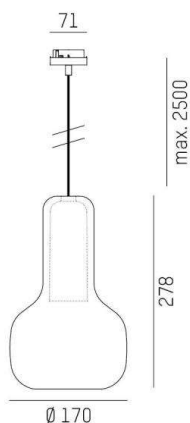

CORPA

257-0291134000600

CORPA IRIS S VOLARE HÄNGELEUCHE MIT 2-PH VOLARE ADAPTER aus Aluminium, schwarz, mundgeblasener Glasschirm rose, Dimmbarkeit: nicht dimmbar, Kabel schwarz, Adapter/Baldachin grau, Pendellänge 2500mm, IP20,

SKIZZE

TECHNISCHE DETAILS

Leuchtmittel	QPAR 16 9W
Anz. Fassungen	1x
Fassung	GU10
Optik	mundgeblasenes Glas
Designer	Rainer Mutsch
Dimmbarkeit	nicht dimmbar
Spannung [V]	220-240V 50/60Hz
Material	Aluminium
Länge [mm]	170
Höhe [mm]	278
Pendellänge [mm]	2500
Durchmesser [mm]	170
Schutzart [IP]	IP20
Schutzklasse	Schutzklasse II
Nettogewicht [kg]	1,27
Farbe Leuchte	schwarz
Farbe Glas/Schirm	rose
Farbe Adapter/Baldachin	grau
Kabel	schwarz
EAN-Nummer	9010506721997

LICHTVERTEILUNGSKURVE

Die Werte sind Bemessungswerte. Leistung und Lichtstrom unterliegen initial einer Toleranz von +/- 10%. Toleranz der Farbtemperatur: +/- 150 K. Die Werte gelten wenn nicht anders angegeben für eine Umgebungstemperatur von 25°C.