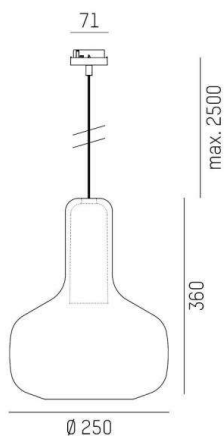

CORPA

257-0291214000600

CORPA IRIS L VOLARE HÄNGELEUCHE MIT 2-PH VOLARE ADAPTER aus Aluminium, schwarz, mundgeblasener Glasschirm champagner, Dimmbarkeit: nicht dimmbar, Kabel schwarz, Adapter/Baldachin grau, Pendellänge 2500mm, IP20,

SKIZZE

TECHNISCHE DETAILS

Leuchtmittel	QPAR 16 9W
Anz. Fassungen	1x
Fassung	GU10
Optik	mundgeblasenes Glas
Designer	Rainer Mutsch
Dimmbarkeit	nicht dimmbar
Spannung [V]	220-240V 50/60Hz
Material	Aluminium
Länge [mm]	250
Höhe [mm]	360
Pendellänge [mm]	2500
Durchmesser [mm]	250
Schutzart [IP]	IP20
Schutzklasse	Schutzklasse II
Nettogewicht [kg]	1,82
Farbe Leuchte	schwarz
Farbe Glas/Schirm	champagner
Farbe Adapter/Baldachin	grau
Kabel	schwarz
EAN-Nummer	9010506722086

LICHTVERTEILUNGSKURVE

Die Werte sind Bemessungswerte. Leistung und Lichtstrom unterliegen initial einer Toleranz von +/- 10%. Toleranz der Farbtemperatur: +/- 150 K. Die Werte gelten wenn nicht anders angegeben für eine Umgebungstemperatur von 25°C.