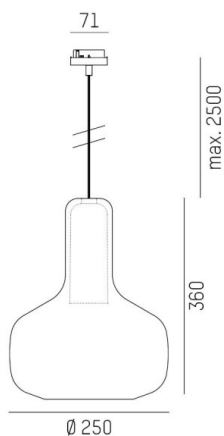

CORPA

257-0291214000600

CORPA IRIS L VOLARE SUSPENSION AVEC ADAPTATEUR 2 PHASES VOLARE en aluminium, noir, abat-jour en verre soufflé bouche champagne, gradation: non dimmable, câble d'alimentation noir, adaptateur/patère gris, longueur de suspension 2500mm, IP20

ILLUSTRATION

DONNÉES TECHNIQUES

Source lumineuse	QPAR 16 9W
Nbre de sources	1x
Douille	GU10
Optique	verre soufflé bouche
Gradation	non dimmable
Tension [V]	220-240V 50/60Hz
Matériel	aluminium
Longueur [mm]	250
Hauteur [mm]	360
Longueur de câble [mm]	2500
Diamètre [mm]	250
Indice de protection [IP]	IP20
Classe de protection	classe de protection II
Poids net [kg]	1,82
Couleur luminaire	noir
Couleur verre/abat-jour	champagne
Couleur adaptateur/patère	gris
Câble d'alimentation	noir
N° EAN	9010506722086

COURBE PHOTOMÉTRIQUE

Les valeurs indiquées sont des valeurs assignées. La puissance et le flux lumineux sous soumis à une tolérance d'environ 10 %. Tolérance de la température de couleur : +/- 150 K. Sauf indication contraire, les valeurs s'appliquent à une température ambiante de 25 °C.