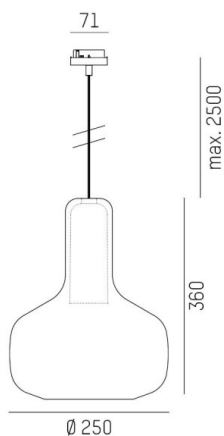

## CORPA

257-0291224000600

CORPA IRIS L VOLARE SUSPENSION AVEC ADAPTATEUR 2 PHASES VOLARE en aluminium, noir, abat-jour en verre soufflé bouche gris fumé, gradation: non dimmable, câble d'alimentation noir, adaptateur/patère gris, longueur de suspension 2500mm, IP20

## ILLUSTRATION

## DONNÉES TECHNIQUES

Source lumineuse	QPAR 16 9W
Nbre de sources	1x
Douille	GU10
Optique	verre soufflé bouche
Gradation	non dimmable
Tension [V]	220-240V 50/60Hz
Matériel	aluminium
Longueur [mm]	250
Hauteur [mm]	360
Longueur de câble [mm]	2500
Diamètre [mm]	250
Indice de protection [IP]	IP20
Classe de protection	classe de protection II
Poids net [kg]	1,49
Couleur luminaire	noir
Couleur verre/abat-jour	gris fumé
Couleur adaptateur/patère	gris
Câble d'alimentation	noir
N° EAN	9010506722123

## COURBE PHOTOMÉTRIQUE

Les valeurs indiquées sont des valeurs assignées. La puissance et le flux lumineux sous soumis à une tolérance d'environ 10 %. Tolérance de la température de couleur : +/- 150 K. Sauf indication contraire, les valeurs s'appliquent à une température ambiante de 25 °C.