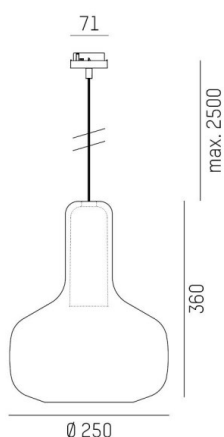

CORPA

257-0291234000600

CORPA IRIS L VOLARE SUSPENSION AVEC ADAPTATEUR 2 PHASES VOLARE en aluminium, noir, abat-jour en verre soufflé bouche rose, gradation: non dimmable, câble d'alimentation noir, adaptateur/patère gris, longueur de suspension 2500mm, IP20

ILLUSTRATION

DONNÉES TECHNIQUES

Source lumineuse	QPAR 16 9W
Nbre de sources	1x
Douille	GU10
Optique	verre soufflé bouche
Gradation	non dimmable
Tension [V]	220-240V 50/60Hz
Matériel	aluminium
Longueur [mm]	250
Hauteur [mm]	360
Longueur de câble [mm]	2500
Diamètre [mm]	250
Indice de protection [IP]	IP20
Classe de protection	classe de protection II
Poids net [kg]	1,64
Couleur luminaire	noir
Couleur verre/abat-jour	rose
Couleur adaptateur/patère	gris
Câble d'alimentation	noir
N° EAN	9010506722161

COURBE PHOTOMÉTRIQUE

Les valeurs indiquées sont des valeurs assignées. La puissance et le flux lumineux sous soumis à une tolérance d'environ 10 %. Tolérance de la température de couleur : +/- 150 K. Sauf indication contraire, les valeurs s'appliquent à une température ambiante de 25 °C.