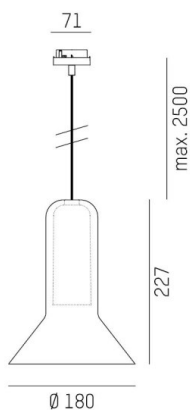

CORPA

257-0291314000600

CORPA BASS VOLARE SUSPENSION AVEC ADAPTATEUR 2 PHASES VOLARE en aluminium, noir, abat-jour en verre soufflé bouche champagne, gradation: non dimmable, câble d'alimentation noir, adaptateur/patère gris, longueur de suspension 2500mm, IP20

ILLUSTRATION

DONNÉES TECHNIQUES

Source lumineuse	QPAR 16 9W
Nbre de sources	1x
Douille	GU10
Optique	verre soufflé bouche
Gradation	non dimmable
Tension [V]	220-240V 50/60Hz
Matériel	aluminium
Longueur [mm]	180
Hauteur [mm]	227
Longueur de câble [mm]	2500
Diamètre [mm]	180
Indice de protection [IP]	IP20
Classe de protection	classe de protection II
Poids net [kg]	1,29
Couleur luminaire	noir
Couleur verre/abat-jour	champagne
Couleur adaptateur/patère	gris
Câble d'alimentation	noir
N° EAN	9010506722208

COURBE PHOTOMÉTRIQUE

Les valeurs indiquées sont des valeurs assignées. La puissance et le flux lumineux sous soumis à une tolérance d'environ 10 %. Tolérance de la température de couleur : +/- 150 K. Sauf indication contraire, les valeurs s'appliquent à une température ambiante de 25 °C.