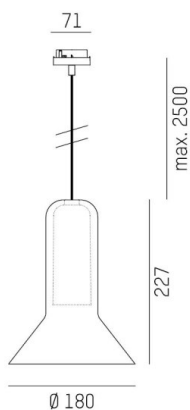

CORPA

257-0291314000600

CORPA BASS VOLARE SOSPENSIONE CON ADATTATORE BIFASE VOLARE in alluminio, nero, paralume in vetro soffiato champagne, dimmerabilità: non dimmerabile, cavo nero, adattatore/basetta grigio, lunghezza del pendinamento 2500mm, IP20

DISEGNO

DETTAGLI TECNICI

tipo di lampadina	QPAR 16 9W
No.portalampade	1x
presa di corrente	GU10
Ottica	vetro soffiato a bocca
Designer	Rainer Mutsch
Dimmerabilità	non dimmerabile
classe di tensione [V]	220-240V 50/60Hz
Materiale	alluminio
lunghezza [mm]	180
altezza [mm]	227
lungh. sospens. [mm]	2500
diametro [mm]	180
classe di protezione[IP]	IP20
classe di protezione	classe di protezione II
peso netto [kg]	1,29
Colore lampada	nero
Colore vetro/paralume	champagne
Colore adattatore/basetta	grigio
cavo	nero
cod.EAN	9010506722208

CURVA DISTRIBUZIONE LUCE

I valori indicati sono nominali. Tolleranza della potenza e del flusso luminoso +/- 10%. Tolleranza della temperatura colore: +/- 150 K. I valori sono riferiti ad una temperatura ambiente di 25°C, salvo diversa indicazione.