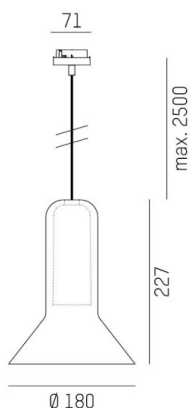

**CORPA**

**257-0291334000600**

CORPA BASS VOLARE HÄNGELEUCHE MIT 2-PH VOLARE ADAPTER aus Aluminium, schwarz, mundgeblasener Glasschirm rauchgrau, Dimmbarkeit: nicht dimmbar, Kabel schwarz, Adapter/Baldachin grau, Pendellänge 2500mm, IP20,

**SKIZZE**

**TECHNISCHE DETAILS**

Leuchtmittel	QPAR 16 9W
Anz. Fassungen	1x
Fassung	GU10
Optik	mundgeblasenes Glas
Designer	Rainer Mutsch
Dimmbarkeit	nicht dimmbar
Spannung [V]	220-240V 50/60Hz
Material	Aluminium
Länge [mm]	180
Höhe [mm]	227
Pendellänge [mm]	2500
Durchmesser [mm]	180
Schutzart [IP]	IP20
Schutzklasse	Schutzklasse II
Nettogewicht [kg]	1,29
Farbe Leuchte	schwarz
Farbe Glas/Schirm	rauchgrau
Farbe Adapter/Baldachin	grau
Kabel	schwarz
EAN-Nummer	9010506722277

**LICHTVERTEILUNGSKURVE**

Die Werte sind Bemessungswerte. Leistung und Lichtstrom unterliegen initial einer Toleranz von +/- 10%. Toleranz der Farbtemperatur: +/- 150 K. Die Werte gelten wenn nicht anders angegeben für eine Umgebungstemperatur von 25°C.