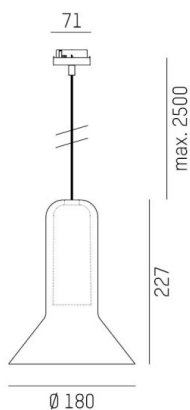

CORPA

257-0291334000600

CORPA BASS VOLARE SUSPENSION AVEC ADAPTATEUR 2 PHASES VOLARE en aluminium, noir, abat-jour en verre soufflé bouche gris fumé, gradation: non dimmable, câble d'alimentation noir, adaptateur/patère gris, longueur de suspension 2500mm, IP20

ILLUSTRATION

DONNÉES TECHNIQUES

Source lumineuse	QPAR 16 9W
Nbre de sources	1x
Douille	GU10
Optique	verre soufflé bouche
Gradation	non dimmable
Tension [V]	220-240V 50/60Hz
Matériel	aluminium
Longueur [mm]	180
Hauteur [mm]	227
Longueur de câble [mm]	2500
Diamètre [mm]	180
Indice de protection [IP]	IP20
Classe de protection	classe de protection II
Poids net [kg]	1,29
Couleur luminaire	noir
Couleur verre/abat-jour	gris fumé
Couleur adaptateur/patère	gris
Câble d'alimentation	noir
N° EAN	9010506722277

COURBE PHOTOMÉTRIQUE

Les valeurs indiquées sont des valeurs assignées. La puissance et le flux lumineux sous soumis à une tolérance d'environ 10 %. Tolérance de la température de couleur : +/- 150 K. Sauf indication contraire, les valeurs s'appliquent à une température ambiante de 25 °C.