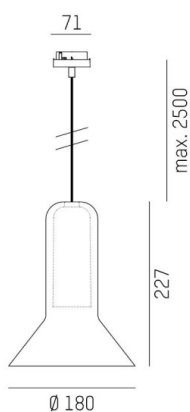

CORPA

257-0291334000600

CORPA BASS VOLARE SOSPENSIONE CON ADATTATORE BIFASE VOLARE in alluminio, nero, paralume in vetro soffiato grigio fumé, dimmerabilità: non dimmerabile, cavo nero, adattatore/basetta grigio, lunghezza del pendinamento 2500mm, IP20

DISEGNO

DETTAGLI TECNICI

tipo di lampadina	QPAR 16 9W
No.portalampade	1x
presa di corrente	GU10
Ottica	vetro soffiato a bocca
Designer	Rainer Mutsch
Dimmerabilità	non dimmerabile
classe di tensione [V]	220-240V 50/60Hz
Materiale	alluminio
lunghezza [mm]	180
altezza [mm]	227
lungh. sospens. [mm]	2500
diametro [mm]	180
classe di protezione[IP]	IP20
classe di protezione	classe di protezione II
peso netto [kg]	1,29
Colore lampada	nero
Colore vetro/paralume	grigio fumé
Colore adattatore/basetta	grigio
cavo	nero
cod.EAN	9010506722277

CURVA DISTRIBUZIONE LUCE

I valori indicati sono nominali. Tolleranza della potenza e del flusso luminoso +/- 10%. Tolleranza della temperatura colore: +/- 150 K. I valori sono riferiti ad una temperatura ambiente di 25°C, salvo diversa indicazione.