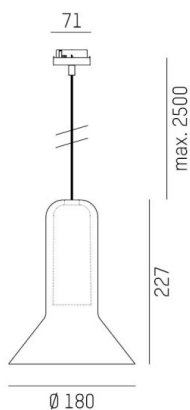

CORPA

257-0291336000600

CORPA BASS VOLARE SUSPENSION AVEC ADAPTATEUR 2 PHASES VOLARE en aluminium, noir, abat-jour en verre soufflé bouche gris fumé, gradation: non dimmable, câble d'alimentation noir, adaptateur/patère noir, longueur de suspension 2500mm, IP20

ILLUSTRATION

DONNÉES TECHNIQUES

Source lumineuse	QPAR 16 9W
Nbre de sources	1x
Douille	GU10
Optique	verre soufflé bouche
Gradation	non dimmable
Tension [V]	220-240V 50/60Hz
Matériel	aluminium
Longueur [mm]	180
Hauteur [mm]	227
Longueur de câble [mm]	2500
Diamètre [mm]	180
Indice de protection [IP]	IP20
Classe de protection	classe de protection II
Poids net [kg]	1,37
Couleur luminaire	noir
Couleur verre/abat-jour	gris fumé
Couleur adaptateur/patère	noir
Câble d'alimentation	noir
N° EAN	9010506722253

COURBE PHOTOMÉTRIQUE

Les valeurs indiquées sont des valeurs assignées. La puissance et le flux lumineux sous soumis à une tolérance d'environ 10 %. Tolérance de la température de couleur : +/- 150 K. Sauf indication contraire, les valeurs s'appliquent à une température ambiante de 25 °C.