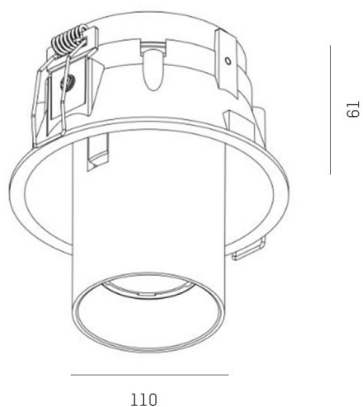

ELIX

276-0010990332706

ELIX R EINBAUSTRALER aus Aluminium, schwarz, ähnlich RAL 9005, Dekor schwarz, Ausstrahlwinkel 33°, Lichtaustritt direkt, drehbar 355°, schwenkbar 45°, ohne Betriebsgerät, max. 500mA, Dimmbarkeit: siehe Betriebsgerät, IP20,

SKIZZE

TECHNISCHE DETAILS

Systemleistung [W]	9
Leuchtmittel	LED 9W
Lichtstrom [lm]	650
Strom Sek. [mA]	500
Lichtfarbe [K]	2700K
CRI	>90
Betriebsgerät	ohne Betriebsgerät
Dimmbarkeit	siehe Betriebsgerät
Lichtaustritt	direkt
Ausstrahlwinkel [°]	33°
Spannung [V]	17,8 VDC
Material	Aluminium
Höhe [mm]	61
Durchmesser [mm]	110
D-Ausschn. [mm]	102
Einbautiefe [mm]	91
Schutzart [IP]	IP20
Schutzklasse	Schutzklasse III
Nettogewicht [kg]	0,67
Farbe Leuchte	schwarz
RAL	9005
Farbe Dekor	schwarz
EAN-Nummer	9008905906688
Lebensdauer [h]	L80 B10 20 000
Energieeffizienzkl.	E