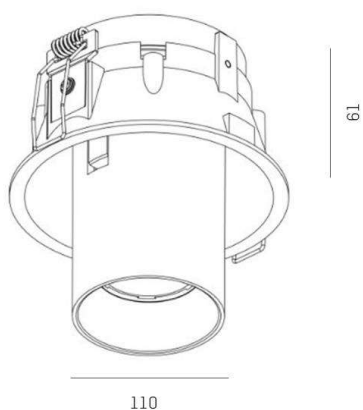

ELIX

276-0010990332706

ELIX R EINBAUSTRALER aus Aluminium, schwarz matt, ähnlich RAL 9005, Ausstrahlwinkel 33°, Lichtaustritt direkt, drehbar 355°, schwenkbar 45°, ohne Betriebsgerät, max. 500mA, IP20

SKIZZE

TECHNISCHE DETAILS

Leuchtmittel	LED 9W
Lichtstrom [lm]	650
Strom Sek.[mA]	500
Lichtfarbe [K]	2700K
CRI	>90
Betriebsgerät	ohne Betriebsgerät
Lichtaustritt	direkt
Ausstrahlwinkel [°]	33°
Spannung [V]	17,8 VDC
Material	Aluminium
Höhe [mm]	61
Durchmesser [mm]	110
D-Ausschn. [mm]	102
Einbautiefe [mm]	91
Schutzart [IP]	IP20
Schutzklasse	Schutzklasse III
Nettogewicht [kg]	0,67
Farbe Leuchte	schwarz matt
RAL	9005
EAN-Nummer	9008905906688
Lebensdauer [h]	25 000