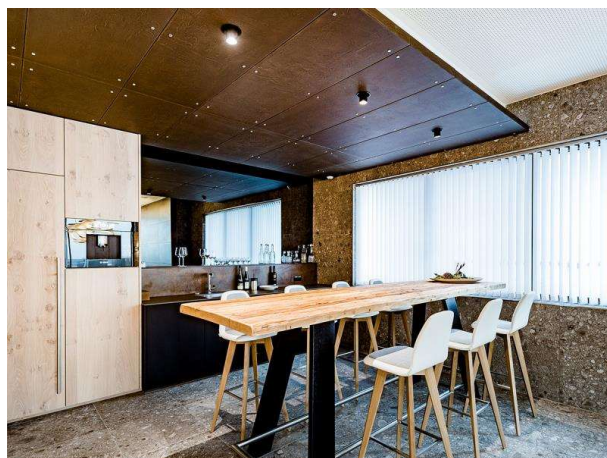

ELIX

276-0010990332706

ELIX R EINBAUSTRALER aus Aluminium, schwarz matt, ähnlich RAL 9005, Ausstrahlwinkel 33°, Lichtaustritt direkt, drehbar 355°, schwenkbar 45°, ohne Betriebsgerät, max. 500mA, IP20

SKIZZE