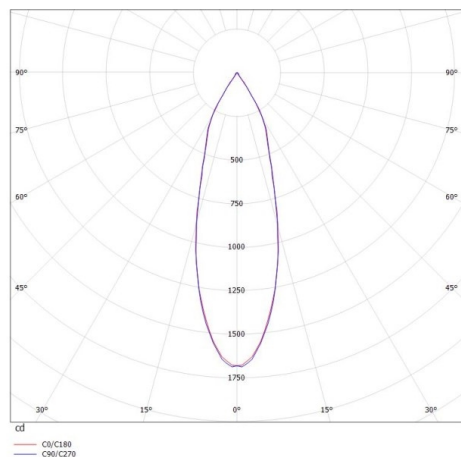

ELIX

276-0010990332706

ELIX R EINBAUSTRALER aus Aluminium, schwarz, ähnlich RAL 9005, Dekor schwarz, Ausstrahlwinkel 33°, Lichtaustritt direkt, drehbar 355°, schwenkbar 45°, ohne Betriebsgerät, max. 500mA, Dimmbarkeit: siehe Betriebsgerät, IP20,

SKIZZE

TECHNISCHE DETAILS

Systemleistung [W]	9
Leuchtmittel	LED 9W
Lichtstrom [lm]	650
Strom Sek. [mA]	500
Lichtfarbe [K]	2700K
CRI	>90
Betriebsgerät	ohne Betriebsgerät
Dimmbarkeit	siehe Betriebsgerät
Lichtaustritt	direkt
Ausstrahlwinkel [°]	33°
Spannung [V]	17,8 VDC
Material	Aluminium
Höhe [mm]	61
Durchmesser [mm]	110
D-Ausschn. [mm]	102
Einbautiefe [mm]	91
Schutzart [IP]	IP20
Schutzklasse	Schutzklasse III
Nettogewicht [kg]	0,67
Farbe Leuchte	schwarz
RAL	9005
Farbe Dekor	schwarz
EAN-Nummer	9008905906688
Lebensdauer [h]	L80 B10 20 000
Energieeffizienzkl.	E

LICHTVERTEILUNGSKURVE

Die Werte sind Bemessungswerte. Leistung und Lichtstrom unterliegen initial einer Toleranz von +/- 10%. Toleranz der Farbtemperatur: +/- 150 K. Die Werte gelten wenn nicht anders angegeben für eine Umgebungstemperatur von 25°C.