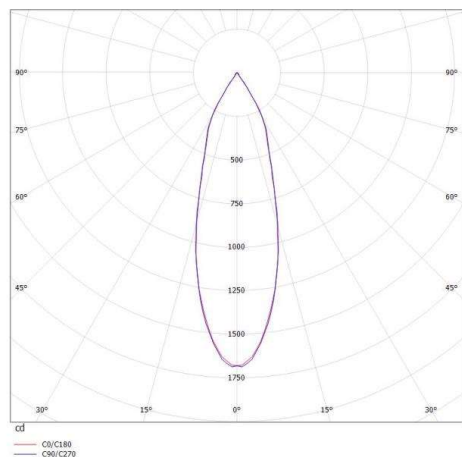

ELIX

276-0010990332706

ELIX R EINBAUSTRALER aus Aluminium, schwarz matt, ähnlich RAL 9005, Ausstrahlwinkel 33°, Lichtaustritt direkt, drehbar 355°, schwenkbar 45°, ohne Betriebsgerät, max. 500mA, IP20

SKIZZE

TECHNISCHE DETAILS

Leuchtmittel	LED 9W
Lichtstrom [lm]	650
Strom Sek.[mA]	500
Lichtfarbe [K]	2700K
CRI	>90
Betriebsgerät	ohne Betriebsgerät
Lichtaustritt	direkt
Ausstrahlwinkel [°]	33°
Spannung [V]	17,8 VDC
Material	Aluminium
Höhe [mm]	61
Durchmesser [mm]	110
D-Ausschn. [mm]	102
Einbautiefe [mm]	91
Schutzart [IP]	IP20
Schutzklasse	Schutzklasse III
Nettogewicht [kg]	0,67
Farbe Leuchte	schwarz matt
RAL	9005
EAN-Nummer	9008905906688
Lebensdauer [h]	25 000

LICHTVERTEILUNGSKURVE

Die Werte sind Bemessungswerte. Leistung und Lichtstrom unterliegen initial einer Toleranz von +/- 10%. Toleranz der Farbtemperatur: +/- 150 K. Die Werte gelten wenn nicht anders angegeben für eine Umgebungstemperatur von 25°C.