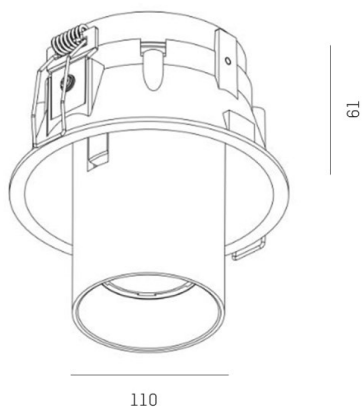

ELIX

276-0010990332756

ELIX R EINBAUSTRALER aus Aluminium, weiß, Dekor schwarz, Ausstrahlwinkel 33°, Lichtaustritt direkt, drehbar 355°, schwenkbar 45°, ohne Betriebsgerät, max. 500mA, Dimmbarkeit: siehe Betriebsgerät, IP20,

SKIZZE

TECHNISCHE DETAILS

Systemleistung [W]	9
Leuchtmittel	LED 9W
Lichtstrom [lm]	650
Strom Sek. [mA]	500
Lichtfarbe [K]	2700K
CRI	>90
Betriebsgerät	ohne Betriebsgerät
Dimmbarkeit	siehe Betriebsgerät
Lichtaustritt	direkt
Ausstrahlwinkel [°]	33°
Spannung [V]	17,8 VDC
Material	Aluminium
Höhe [mm]	61
Durchmesser [mm]	110
D-Ausschn. [mm]	102
Einbautiefe [mm]	91
Schutzart [IP]	IP20
Schutzklasse	Schutzklasse III
Nettogewicht [kg]	0,67
Farbe Leuchte	weiß
Farbe Dekor	schwarz
EAN-Nummer	9008905795145
Lebensdauer [h]	L80 B10 20 000
Energieeffizienzkl.	E