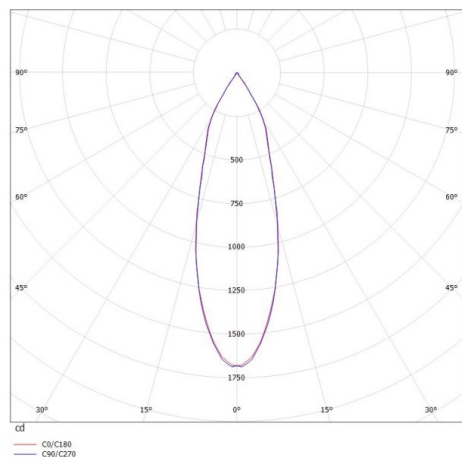

ELIX

276-0010990332756

ELIX R EINBAUSTRALER aus Aluminium, weiß, Dekor schwarz, Ausstrahlwinkel 33°, Lichtaustritt direkt, drehbar 355°, schwenkbar 45°, ohne Betriebsgerät, max. 500mA, Dimmbarkeit: siehe Betriebsgerät, IP20,

SKIZZE

TECHNISCHE DETAILS

Systemleistung [W]	9
Leuchtmittel	LED 9W
Lichtstrom [lm]	650
Strom Sek. [mA]	500
Lichtfarbe [K]	2700K
CRI	>90
Betriebsgerät	ohne Betriebsgerät
Dimmbarkeit	siehe Betriebsgerät
Lichtaustritt	direkt
Ausstrahlwinkel [°]	33°
Spannung [V]	17,8 VDC
Material	Aluminium
Höhe [mm]	61
Durchmesser [mm]	110
D-Ausschn. [mm]	102
Einbautiefe [mm]	91
Schutzart [IP]	IP20
Schutzklasse	Schutzklasse III
Nettogewicht [kg]	0,67
Farbe Leuchte	weiß
Farbe Dekor	schwarz
EAN-Nummer	9008905795145
Lebensdauer [h]	L80 B10 20 000
Energieeffizienzkl.	E

LICHTVERTEILUNGSKURVE

Die Werte sind Bemessungswerte. Leistung und Lichtstrom unterliegen initial einer Toleranz von +/- 10%. Toleranz der Farbtemperatur: +/- 150 K. Die Werte gelten wenn nicht anders angegeben für eine Umgebungstemperatur von 25°C.