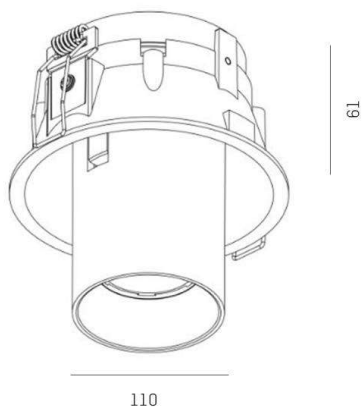

ELIX

276-0010990332756

ELIX R EINBAUSTRALER aus Aluminium, weiß schwarz matt, ähnlich RAL 9003/9005, Ausstrahlwinkel 33°, Lichtaustritt direkt, drehbar 355°, schwenkbar 45°, ohne Betriebsgerät, max. 500mA, IP20

SKIZZE

TECHNISCHE DETAILS

Leuchtmittel	LED 9W
Lichtstrom [lm]	650
Strom Sek.[mA]	500
Lichtfarbe [K]	2700K
CRI	>90
Betriebsgerät	ohne Betriebsgerät
Lichtaustritt	direkt
Ausstrahlwinkel [°]	33°
Spannung [V]	17,8 VDC
Material	Aluminium
Höhe [mm]	61
Durchmesser [mm]	110
D-Ausschn. [mm]	102
Einbautiefe [mm]	91
Schutzart [IP]	IP20
Schutzklasse	Schutzklasse III
Nettogewicht [kg]	0,67
Farbe Leuchte	weiß schwarz matt
RAL	9003/9005
EAN-Nummer	9008905795145
Lebensdauer [h]	25 000