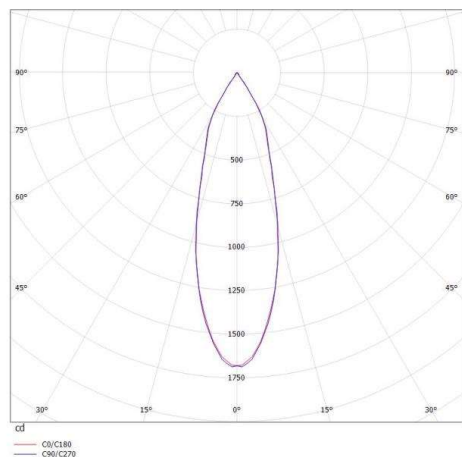

ELIX

276-0010990332756

ELIX R EINBAUSTRALER aus Aluminium, weiß schwarz matt, ähnlich RAL 9003/9005, Ausstrahlwinkel 33°, Lichtaustritt direkt, drehbar 355°, schwenkbar 45°, ohne Betriebsgerät, max. 500mA, IP20

SKIZZE

TECHNISCHE DETAILS

Leuchtmittel	LED 9W
Lichtstrom [lm]	650
Strom Sek.[mA]	500
Lichtfarbe [K]	2700K
CRI	>90
Betriebsgerät	ohne Betriebsgerät
Lichtaustritt	direkt
Ausstrahlwinkel [°]	33°
Spannung [V]	17,8 VDC
Material	Aluminium
Höhe [mm]	61
Durchmesser [mm]	110
D-Ausschn. [mm]	102
Einbautiefe [mm]	91
Schutzart [IP]	IP20
Schutzklasse	Schutzklasse III
Nettogewicht [kg]	0,67
Farbe Leuchte	weiß schwarz matt
RAL	9003/9005
EAN-Nummer	9008905795145
Lebensdauer [h]	25 000

LICHTVERTEILUNGSKURVE

Die Werte sind Bemessungswerte. Leistung und Lichtstrom unterliegen initial einer Toleranz von +/- 10%. Toleranz der Farbtemperatur: +/- 150 K. Die Werte gelten wenn nicht anders angegeben für eine Umgebungstemperatur von 25°C.