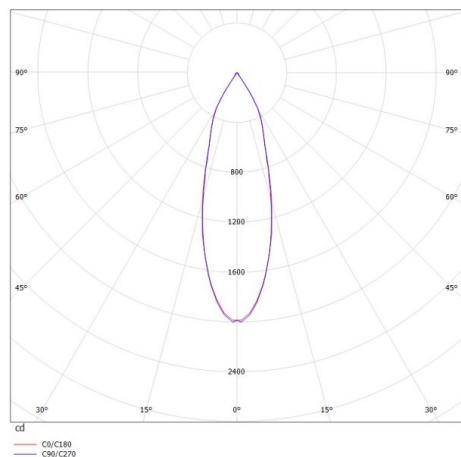

ELIX

276-0010990333056

ELIX R EINBAUSTRALER aus Aluminium, weiß, ähnlich RAL 9003, Dekor schwarz, Ausstrahlwinkel 33°, Lichtaustritt direkt, drehbar 355°, schwenkbar 45°, ohne Betriebsgerät, max. 500mA, Dimmbarkeit: siehe Betriebsgerät, IP20,

SKIZZE

TECHNISCHE DETAILS

Systemleistung [W]	9
Leuchtmittel	LED 9W
Lichtstrom [lm]	770
Strom Sek. [mA]	500
Lichtfarbe [K]	3000K
CRI	>90
Betriebsgerät	ohne Betriebsgerät
Dimmbarkeit	siehe Betriebsgerät
Lichtaustritt	direkt
Ausstrahlwinkel [°]	33°
Spannung [V]	17,8 VDC
Material	Aluminium
Höhe [mm]	61
Durchmesser [mm]	110
D-Ausschn. [mm]	102
Einbautiefe [mm]	91
Schutzart [IP]	IP20
Schutzklasse	Schutzklasse III
Nettogewicht [kg]	0,70
Farbe Leuchte	weiß
RAL	9003
Farbe Dekor	schwarz
EAN-Nummer	9008905795138
Lebensdauer [h]	L80 B10 20 000
Energieeffizienzkl.	E

LICHTVERTEILUNGSKURVE

Die Werte sind Bemessungswerte. Leistung und Lichtstrom unterliegen initial einer Toleranz von +/- 10%. Toleranz der Farbtemperatur: +/- 150 K. Die Werte gelten wenn nicht anders angegeben für eine Umgebungstemperatur von 25°C.