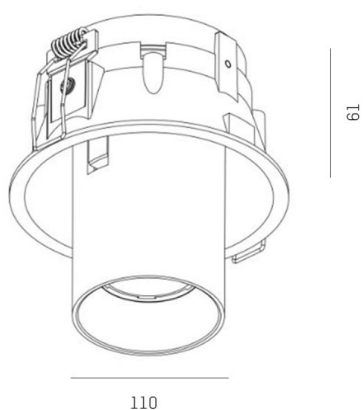

ELIX

276-0010990333056

ELIX R EINBAUSTRALER aus Aluminium, weiß, ähnlich RAL 9003, Dekor schwarz, Ausstrahlwinkel 33°, Lichtaustritt direkt, drehbar 355°, schwenkbar 45°, ohne Betriebsgerät, max. 500mA, Dimmbarkeit: siehe Betriebsgerät, IP20,

SKIZZE

TECHNISCHE DETAILS

Systemleistung [W]	9
Leuchtmittel	LED 9W
Lichtstrom [lm]	770
Strom Sek. [mA]	500
Lichtfarbe [K]	3000K
CRI	>90
Betriebsgerät	ohne Betriebsgerät
Dimmbarkeit	siehe Betriebsgerät
Lichtaustritt	direkt
Ausstrahlwinkel [°]	33°
Spannung [V]	17,8 VDC
Material	Aluminium
Höhe [mm]	61
Durchmesser [mm]	110
D-Ausschn. [mm]	102
Einbautiefe [mm]	91
Schutzart [IP]	IP20
Schutzklasse	Schutzklasse III
Nettogewicht [kg]	0,70
Farbe Leuchte	weiß
RAL	9003
Farbe Dekor	schwarz
EAN-Nummer	9008905795138
Lebensdauer [h]	L80 B10 20 000
Energieeffizienzkl.	E