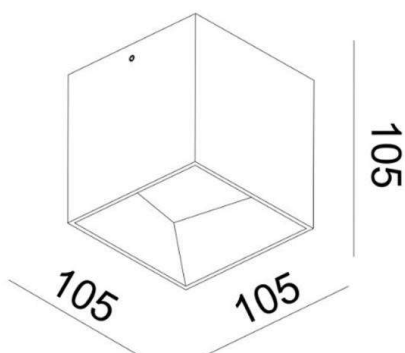

**POLUS**

**276-0091190003005**

POLUS SD DECKENAUFBAULEUCHE aus Aluminium, weiß matt, ähnlich RAL 9003, Lichtaustritt direkt, mit Betriebsgerät, Dimmbarkeit nicht dimmbar, IP44

**SKIZZE**

**TECHNISCHE DETAILS**

Systemleistung [W]	11
Leuchtmittel	LED
Lichtstrom [lm]	606
Lichtfarbe [K]	3000K
CRI	>90
Betriebsgerät	mit Betriebsgerät
Dimmbarkeit	nicht dimmbar
Lichtaustritt	direkt
Spannung [V]	220-240V 50/60Hz
Material	Aluminium
Länge [mm]	105
Breite [mm]	105
Höhe [mm]	105
Schutzart [IP]	IP44
Schutzklasse	Schutzklasse I
Nettogewicht [kg]	0,83
Farbe Leuchte	weiß matt
RAL	9003
EAN-Nummer	9008905839405
Lebensdauer [h]	25 000