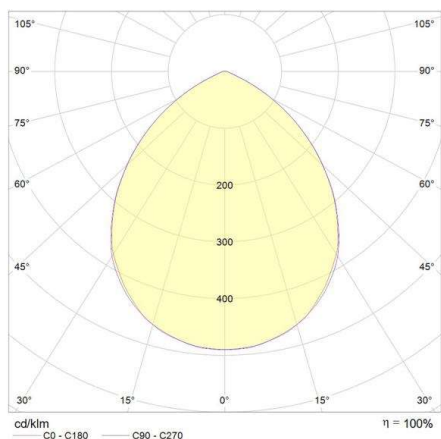

**POLUS**

**276-0091190003005**

POLUS SD DECKENAUFBAULEUCHE aus Aluminium, weiß matt, ähnlich RAL 9003, Lichtaustritt direkt, mit Betriebsgerät, Dimmbarkeit nicht dimmbar, IP44

**SKIZZE**

**TECHNISCHE DETAILS**

Systemleistung [W]	11
Leuchtmittel	LED
Lichtstrom [lm]	606
Lichtfarbe [K]	3000K
CRI	>90
Betriebsgerät	mit Betriebsgerät
Dimmbarkeit	nicht dimmbar
Lichtaustritt	direkt
Spannung [V]	220-240V 50/60Hz
Material	Aluminium
Länge [mm]	105
Breite [mm]	105
Höhe [mm]	105
Schutzart [IP]	IP44
Schutzklasse	Schutzklasse I
Nettogewicht [kg]	0,83
Farbe Leuchte	weiß matt
RAL	9003
EAN-Nummer	9008905839405
Lebensdauer [h]	25 000

**LICHTVERTEILUNGSKURVE**

Die Werte sind Bemessungswerte. Leistung und Lichtstrom unterliegen initial einer Toleranz von +/- 10%. Toleranz der Farbtemperatur: +/- 150 K. Die Werte gelten wenn nicht anders angegeben für eine Umgebungstemperatur von 25°C.