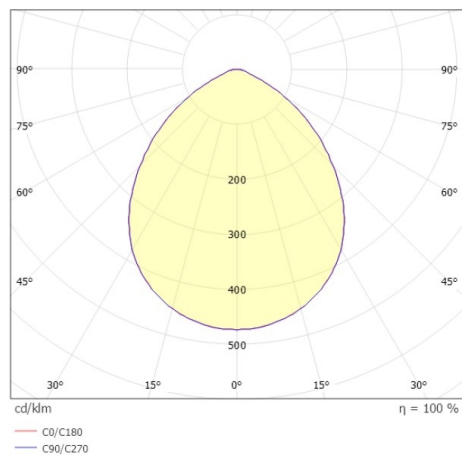

**POLUS**

**276-0091190003005**

POLUS SD DECKENAUFBAULEUCHE aus Aluminium, weiß, ähnlich RAL 9003, Lichtaustritt direkt, mit Betriebsgerät, Dimmbarkeit: nicht dimmbar, IP44,

**SKIZZE**

**TECHNISCHE DETAILS**

Systemleistung [W]	12
Leuchtmittel	LED
Lichtstrom [lm]	805
Lichtfarbe [K]	3000K
CRI	>90
Betriebsgerät	mit Betriebsgerät
Dimmbarkeit	nicht dimmbar
Lichtaustritt	direkt
Spannung [V]	220-240V 50/60Hz
Material	Aluminium
Länge [mm]	105
Breite [mm]	105
Höhe [mm]	105
Schutzart [IP]	IP44
Schutzklasse	Schutzklasse I
Nettogewicht [kg]	0,83
Farbe Leuchte	weiß
RAL	9003
EAN-Nummer	9008905839405
Lebensdauer [h]	L80 B10 20 000
Energieeffizienzkl.	F

**LICHTVERTEILUNGSKURVE**

Die Werte sind Bemessungswerte. Leistung und Lichtstrom unterliegen initial einer Toleranz von +/- 10%. Toleranz der Farbtemperatur: +/- 150 K. Die Werte gelten wenn nicht anders angegeben für eine Umgebungstemperatur von 25°C.