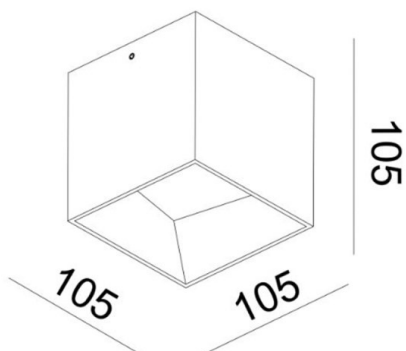

**POLUS**

**276-0091190003005**

POLUS SD DECKENAUFBAULEUCHE aus Aluminium, weiß, ähnlich RAL 9003, Lichtaustritt direkt, mit Betriebsgerät, Dimmbarkeit: nicht dimmbar, IP44,

**SKIZZE**

**TECHNISCHE DETAILS**

Systemleistung [W]	12
Leuchtmittel	LED
Lichtstrom [lm]	805
Lichtfarbe [K]	3000K
CRI	>90
Betriebsgerät	mit Betriebsgerät
Dimmbarkeit	nicht dimmbar
Lichtaustritt	direkt
Spannung [V]	220-240V 50/60Hz
Material	Aluminium
Länge [mm]	105
Breite [mm]	105
Höhe [mm]	105
Schutzart [IP]	IP44
Schutzklasse	Schutzklasse I
Nettogewicht [kg]	0,83
Farbe Leuchte	weiß
RAL	9003
EAN-Nummer	9008905839405
Lebensdauer [h]	L80 B10 20 000
Energieeffizienzkl.	F