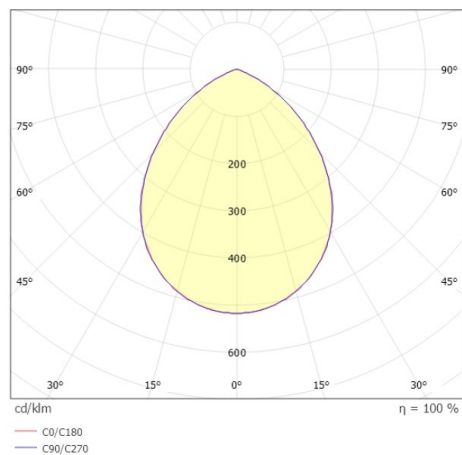

**POLUS**

**276-0091190003063**

POLUS SD DECKENAUFBAULEUCHE aus Aluminium, schwarz gold matt, ähnlich RAL 9005/1036, Lichtaustritt direkt, mit Betriebsgerät, Dimmbarkeit: nicht dimmbar, IP44,

**SKIZZE**

**TECHNISCHE DETAILS**

Systemleistung [W]	12
Leuchtmittel	LED
Lichtstrom [lm]	750
Lichtfarbe [K]	3000K
CRI	>90
Betriebsgerät	mit Betriebsgerät
Dimmbarkeit	nicht dimmbar
Lichtaustritt	direkt
Spannung [V]	220-240V 50/60Hz
Material	Aluminium
Länge [mm]	105
Breite [mm]	105
Höhe [mm]	105
Schutzart [IP]	IP44
Schutzklasse	Schutzklasse I
Nettogewicht [kg]	0,71
Farbe Leuchte	schwarz gold matt
RAL	9005/1036
EAN-Nummer	9008905906565
Lebensdauer [h]	L80 B10 20 000
Energieeffizienzkl.	F

**LICHTVERTEILUNGSKURVE**

Die Werte sind Bemessungswerte. Leistung und Lichtstrom unterliegen initial einer Toleranz von +/- 10%. Toleranz der Farbtemperatur: +/- 150 K. Die Werte gelten wenn nicht anders angegeben für eine Umgebungstemperatur von 25°C.