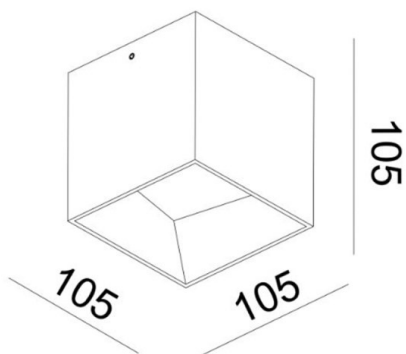

**POLUS**

**276-0091190003063**

POLUS SD DECKENAUFBAULEUCHE aus Aluminium, schwarz gold matt, ähnlich RAL 9005/1036, Lichtaustritt direkt, mit Betriebsgerät, Dimmbarkeit: nicht dimmbar, IP44,

**SKIZZE**

**TECHNISCHE DETAILS**

Systemleistung [W]	12
Leuchtmittel	LED
Lichtstrom [lm]	750
Lichtfarbe [K]	3000K
CRI	>90
Betriebsgerät	mit Betriebsgerät
Dimmbarkeit	nicht dimmbar
Lichtaustritt	direkt
Spannung [V]	220-240V 50/60Hz
Material	Aluminium
Länge [mm]	105
Breite [mm]	105
Höhe [mm]	105
Schutzart [IP]	IP44
Schutzklasse	Schutzklasse I
Nettogewicht [kg]	0,71
Farbe Leuchte	schwarz gold matt
RAL	9005/1036
EAN-Nummer	9008905906565
Lebensdauer [h]	L80 B10 20 000
Energieeffizienzkl.	F