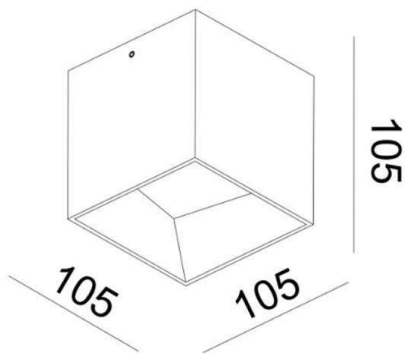

**POLUS**

**276-0091190003063**

POLUS SD DECKENAUFBAULEUCHE aus Aluminium, schwarz gold matt, ähnlich RAL 9005/1036, Lichtaustritt direkt, mit Betriebsgerät, Dimmbarkeit nicht dimmbar, IP44

**SKIZZE**

**LICHTVERTEILUNGSKURVE**

**TECHNISCHE DETAILS**

Systemleistung [W]	11
Leuchtmittel	LED
Lichtstrom [lm]	580
Lichtfarbe [K]	3000K
CRI	>90
Betriebsgerät	mit Betriebsgerät
Dimmbarkeit	nicht dimmbar
Lichtaustritt	direkt
Spannung [V]	220-240V 50/60Hz
Material	Aluminium
Länge [mm]	105
Breite [mm]	105
Höhe [mm]	105
Schutzart [IP]	IP44
Schutzklasse	Schutzklasse I
Nettogewicht [kg]	0,84
Farbe Leuchte	schwarz gold matt
RAL	9005/1036
EAN-Nummer	9008905906565
Lebensdauer [h]	25 000