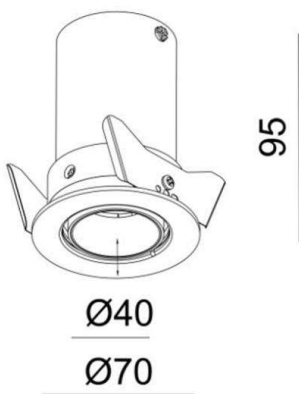

ELIX MINI

276-0130690342706

ELIX MINI R EINBAUSTRALER aus Aluminium, schwarz matt, ähnlich RAL 9005, Ausstrahlwinkel 34°, Lichtaustritt direkt, drehbar 350°, schwenkbar 90°, ohne Betriebsgerät, max. 350mA, Dimmbarkeit: nicht dimmbar, IP20,

SKIZZE

TECHNISCHE DETAILS

Leuchtmittel	LED 6W
Lichtstrom [lm]	330
Strom Sek. [mA]	350
Lichtfarbe [K]	2700K
CRI	>90
Betriebsgerät	ohne Betriebsgerät
Dimmbarkeit	nicht dimmbar
Lichtaustritt	direkt
Ausstrahlwinkel [°]	34°
Spannung [V]	17,6 VDC
Material	Aluminium
Höhe [mm]	95
Durchmesser [mm]	70
D-Ausschn. [mm]	64
Einbautiefe [mm]	125
Schutzart [IP]	IP20
Schutzklasse	Schutzklasse III
Nettogewicht [kg]	0,35
Farbe Leuchte	schwarz matt
RAL	9005
EAN-Nummer	9008905787461
Lebensdauer [h]	L80 B10 20 000
Energieeffizienzkl.	E