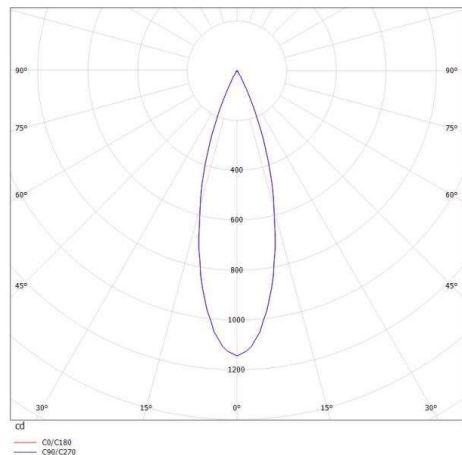

ELIX MINI

276-0130690342706

ELIX MINI R EINBAUSTRALER aus Aluminium, schwarz matt, ähnlich RAL 9005, Ausstrahlwinkel 34°, Lichtaustritt direkt, drehbar 350°, schwenkbar 90°, ohne Betriebsgerät, max. 350mA, Dimmbarkeit: nicht dimmbar, IP20,

SKIZZE

TECHNISCHE DETAILS

Leuchtmittel	LED 6W
Lichtstrom [lm]	330
Strom Sek. [mA]	350
Lichtfarbe [K]	2700K
CRI	>90
Betriebsgerät	ohne Betriebsgerät
Dimmbarkeit	nicht dimmbar
Lichtaustritt	direkt
Ausstrahlwinkel [°]	34°
Spannung [V]	17,6 VDC
Material	Aluminium
Höhe [mm]	95
Durchmesser [mm]	70
D-Ausschn. [mm]	64
Einbautiefe [mm]	125
Schutzart [IP]	IP20
Schutzklasse	Schutzklasse III
Nettogewicht [kg]	0,35
Farbe Leuchte	schwarz matt
RAL	9005
EAN-Nummer	9008905787461
Lebensdauer [h]	L80 B10 20 000
Energieeffizienzkl.	E

LICHTVERTEILUNGSKURVE

Die Werte sind Bemessungswerte. Leistung und Lichtstrom unterliegen initial einer Toleranz von +/- 10%. Toleranz der Farbtemperatur: +/- 150 K. Die Werte gelten wenn nicht anders angegeben für eine Umgebungstemperatur von 25°C.