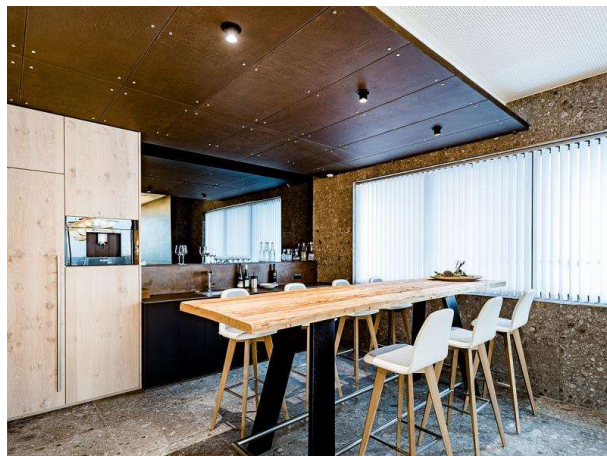

ELIX MINI

276-0130690342706

ELIX MINI R EINBAUSTRALER aus Aluminium, schwarz matt, ähnlich RAL 9005, Ausstrahlwinkel 34°, Lichtaustritt direkt, drehbar 350°, schwenkbar 90°, ohne Betriebsgerät, max. 350mA, Dimmbarkeit: nicht dimmbar, IP20,