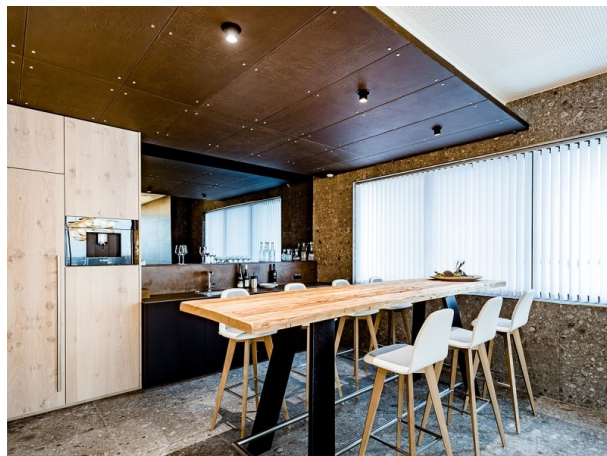

ELIX MINI

276-0130690343006

ELIX MINI R EINBAUSTRALER aus Aluminium, schwarz, ähnlich RAL 9005, Dekor schwarz, Ausstrahlwinkel 34°, Lichtaustritt direkt, drehbar 350°, schwenkbar 90°, ohne Betriebsgerät, max. 350mA, Dimmbarkeit: siehe Betriebsgerät, IP20,