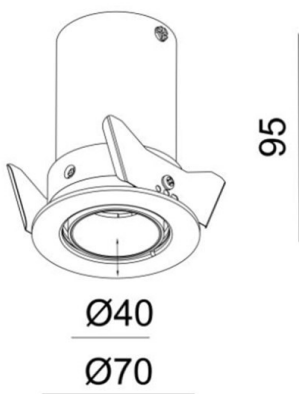

ELIX MINI

276-0130690343006

ELIX MINI R EINBAUSTRALER aus Aluminium, schwarz, ähnlich RAL 9005, Dekor schwarz, Ausstrahlwinkel 34°, Lichtaustritt direkt, drehbar 350°, schwenkbar 90°, ohne Betriebsgerät, max. 350mA, Dimmbarkeit: siehe Betriebsgerät, IP20,

SKIZZE

TECHNISCHE DETAILS

Systemleistung [W]	6
Leuchtmittel	LED 6W
Lichtstrom [lm]	340
Strom Sek. [mA]	350
Lichtfarbe [K]	3000K
CRI	>90
Betriebsgerät	ohne Betriebsgerät
Dimmbarkeit	siehe Betriebsgerät
Lichtaustritt	direkt
Ausstrahlwinkel [°]	34°
Spannung [V]	17,6 VDC
Material	Aluminium
Höhe [mm]	95
Durchmesser [mm]	70
D-Ausschn. [mm]	64
Einbautiefe [mm]	125
Schutzart [IP]	IP20
Schutzklasse	Schutzklasse III
Nettogewicht [kg]	0,35
Farbe Leuchte	schwarz
RAL	9005
Farbe Dekor	schwarz
EAN-Nummer	9008905906473
Lebensdauer [h]	L80 B10 20 000
Energieeffizienzkl.	E