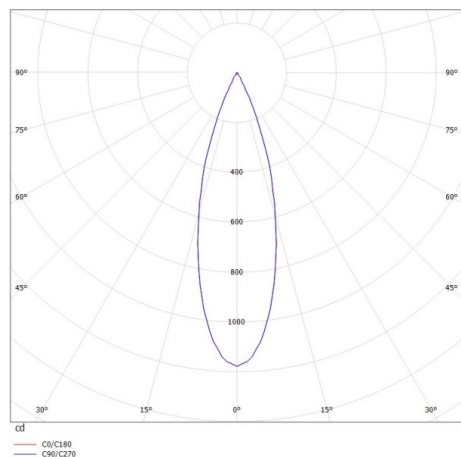

ELIX MINI

276-0130690343006

ELIX MINI R EINBAUSTRALER aus Aluminium, schwarz, ähnlich RAL 9005, Dekor schwarz, Ausstrahlwinkel 34°, Lichtaustritt direkt, drehbar 350°, schwenkbar 90°, ohne Betriebsgerät, max. 350mA, Dimmbarkeit: siehe Betriebsgerät, IP20,

SKIZZE

TECHNISCHE DETAILS

Systemleistung [W]	6
Leuchtmittel	LED 6W
Lichtstrom [lm]	340
Strom Sek. [mA]	350
Lichtfarbe [K]	3000K
CRI	>90
Betriebsgerät	ohne Betriebsgerät
Dimmbarkeit	siehe Betriebsgerät
Lichtaustritt	direkt
Ausstrahlwinkel [°]	34°
Spannung [V]	17,6 VDC
Material	Aluminium
Höhe [mm]	95
Durchmesser [mm]	70
D-Ausschn. [mm]	64
Einbautiefe [mm]	125
Schutzart [IP]	IP20
Schutzklasse	Schutzklasse III
Nettogewicht [kg]	0,35
Farbe Leuchte	schwarz
RAL	9005
Farbe Dekor	schwarz
EAN-Nummer	9008905906473
Lebensdauer [h]	L80 B10 20 000
Energieeffizienzkl.	E

LICHTVERTEILUNGSKURVE

Die Werte sind Bemessungswerte. Leistung und Lichtstrom unterliegen initial einer Toleranz von +/- 10%. Toleranz der Farbtemperatur: +/- 150 K. Die Werte gelten wenn nicht anders angegeben für eine Umgebungstemperatur von 25°C.