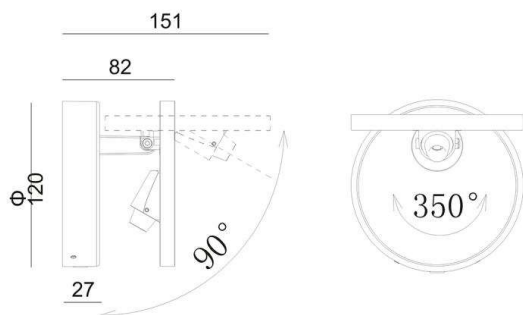

CLARUS

276-0151090402706tr

CLARUS W WANDAUFBAULEUCHTE aus Aluminium, schwarz matt, ähnlich RAL 9005, Ausstrahlwinkel 40°, Lichtaustritt direkt/- indirekt, drehbar 350°, schwenkbar 90°, mit Betriebsgerät, Dimmbarkeit nicht dimmbar, IP20

SKIZZE

TECHNISCHE DETAILS

Systemleistung [W]	11
Leuchtmittel	LED
Lichtstrom [lm]	365
Lichtfarbe [K]	2700K
CRI	>90
Betriebsgerät	mit Betriebsgerät
Dimmbarkeit	nicht dimmbar
Lichtaustritt	direkt/- indirekt
Ausstrahlwinkel [°]	40°
Spannung [V]	220-240V 50/60Hz
Material	Aluminium
Höhe [mm]	82
Durchmesser [mm]	120
Schutzart [IP]	IP20
Schutzklasse	Schutzklasse I
Nettogewicht [kg]	0,70
Farbe Leuchte	schwarz matt
RAL	9005
EAN-Nummer	9010506060010
Lebensdauer [h]	25 000

LICHTVERTEILUNGSKURVE

Die Werte sind Bemessungswerte. Leistung und Lichtstrom unterliegen initial einer Toleranz von +/- 10%. Toleranz der Farbtemperatur: +/- 150 K. Die Werte gelten wenn nicht anders angegeben für eine Umgebungstemperatur von 25°C.