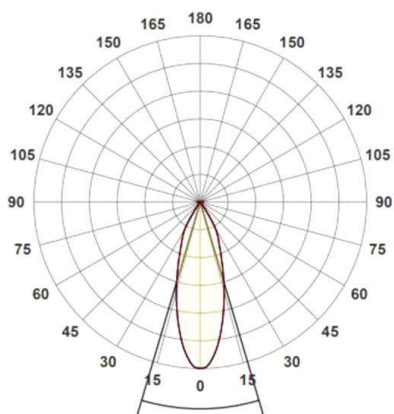

MISSOR

276-06290560

MISSOR I SD WAND-DECKEN AUFBAULEUCHTE aus Aluminium, weiß schwarz matt, ähnlich RAL 9003/9005, Ausstrahlwinkel 33°, Lichtaustritt direkt, drehbar 355°, schwenkbar 90°, mit Betriebsgerät, Dimmbarkeit nicht dimmbar, IP20

SKIZZE

TECHNISCHE DETAILS

Systemleistung [W]	12
Leuchtmittel	LED
Lichtstrom [lm]	660
Lichtfarbe [K]	3000K
CRI	>90
Betriebsgerät	mit Betriebsgerät
Dimmbarkeit	nicht dimmbar
Lichtaustritt	direkt
Ausstrahlwinkel [°]	33°
Spannung [V]	220-240V 50/60Hz
Material	Aluminium

Länge [mm]	175
Breite [mm]	60
Höhe [mm]	148
Schutzart [IP]	IP20
Schutzklasse	Schutzklasse I
Nettogewicht [kg]	0,70

LICHTVERTEILUNGSKURVE

Farbe Leuchte	weiß schwarz matt
RAL	9003/9005
EAN-Nummer	9010506035353
Lebensdauer [h]	25 000