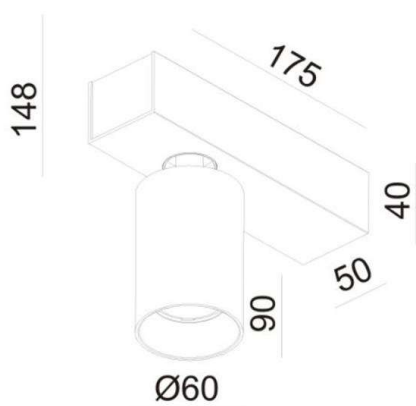

MISSOR

276-06290560

MISSOR I SD WAND-DECKEN AUFBAULEUCHTE aus Aluminium, weiß schwarz matt, ähnlich RAL 9003/9005, Ausstrahlwinkel 33°, Lichtaustritt direkt, drehbar 355°, schwenkbar 90°, mit Betriebsgerät, Dimmbarkeit nicht dimmbar, IP20

SKIZZE

TECHNISCHE DETAILS

Systemleistung [W]	12
Leuchtmittel	LED
Lichtstrom [lm]	660
Lichtfarbe [K]	3000K
CRI	>90
Betriebsgerät	mit Betriebsgerät
Dimmbarkeit	nicht dimmbar
Lichtaustritt	direkt
Ausstrahlwinkel [°]	33°
Spannung [V]	220-240V 50/60Hz
Material	Aluminium

Länge [mm]	175
Breite [mm]	60
Höhe [mm]	148
Schutzart [IP]	IP20
Schutzklasse	Schutzklasse I
Nettogewicht [kg]	0,70

LICHTVERTEILUNGSKURVE

Farbe Leuchte	weiß schwarz matt
RAL	9003/9005
EAN-Nummer	9010506035353
Lebensdauer [h]	25 000