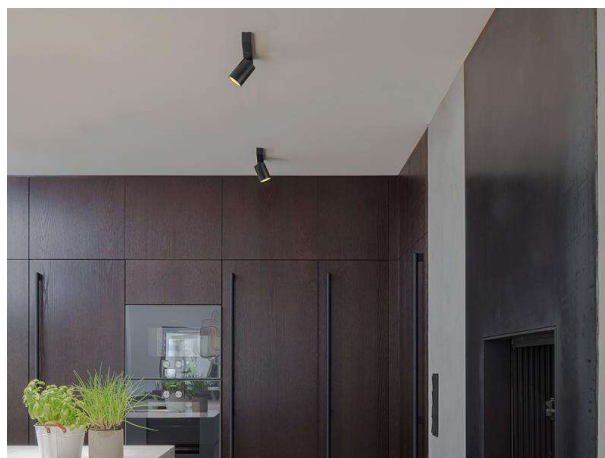

MISSOR

276-06290560

MISSOR I SD WAND-DECKEN AUFBAULEUCHTE aus Aluminium, weiß schwarz matt, ähnlich RAL 9003/9005, Ausstrahlwinkel 33°, Lichtaustritt direkt, drehbar 355°, schwenkbar 90°, mit Betriebsgerät, Dimmbarkeit nicht dimmbar, IP20