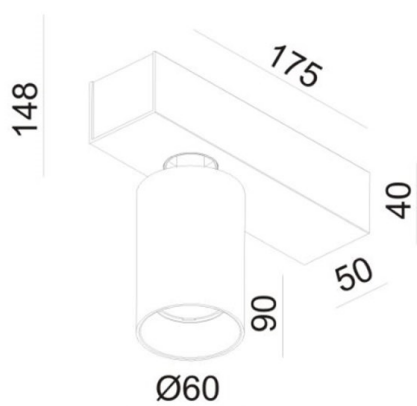

MISSOR

276-06290560

MISSOR I SD WAND-DECKEN AUFBAULEUCHTE aus Aluminium, weiß schwarz matt, ähnlich RAL 9003/9005, Ausstrahlwinkel 33°, Lichtaustritt direkt, drehbar 355°, schwenkbar 90°, mit Betriebsgerät, Dimmbarkeit: nicht dimmbar, IP20,

SKIZZE

TECHNISCHE DETAILS

Systemleistung [W]	12
Leuchtmittel	LED
Lichtstrom [lm]	660
Lichtfarbe [K]	3000K
CRI	>90
Betriebsgerät	mit Betriebsgerät
Dimmbarkeit	nicht dimmbar
Lichtaustritt	direkt
Ausstrahlwinkel [°]	33°
Spannung [V]	220-240V 50/60Hz
Material	Aluminium
Länge [mm]	175
Breite [mm]	60
Höhe [mm]	148
Schutzart [IP]	IP20
Schutzklasse	Schutzklasse I
Nettogewicht [kg]	0,70
Farbe Leuchte	weiß schwarz matt
RAL	9003/9005
EAN-Nummer	9010506035353
Lebensdauer [h]	L80 B10 20 000
Energieeffizienzkl.	E