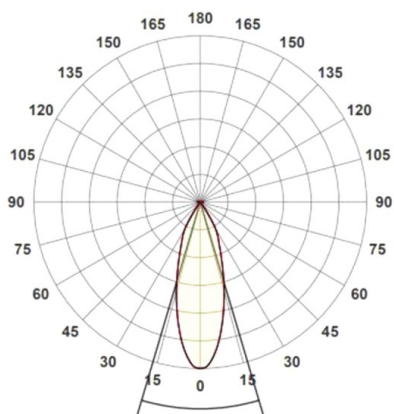

MISSOR

276-06290560

MISSOR I SD WAND-DECKEN AUFBAULEUCHTE aus Aluminium, weiß schwarz matt, ähnlich RAL 9003/9005, Ausstrahlwinkel 33°, Lichtaustritt direkt, drehbar 355°, schwenkbar 90°, mit Betriebsgerät, Dimmbarkeit: nicht dimmbar, IP20,

SKIZZE

TECHNISCHE DETAILS

Systemleistung [W]	12
Leuchtmittel	LED
Lichtstrom [lm]	660
Lichtfarbe [K]	3000K
CRI	>90
Betriebsgerät	mit Betriebsgerät
Dimmbarkeit	nicht dimmbar
Lichtaustritt	direkt
Ausstrahlwinkel [°]	33°
Spannung [V]	220-240V 50/60Hz
Material	Aluminium
Länge [mm]	175
Breite [mm]	60
Höhe [mm]	148
Schutzart [IP]	IP20
Schutzklasse	Schutzklasse I
Nettogewicht [kg]	0,70
Farbe Leuchte	weiß schwarz matt
RAL	9003/9005
EAN-Nummer	9010506035353
Lebensdauer [h]	L80 B10 20 000
Energieeffizienzkl.	E

LICHTVERTEILUNGSKURVE

Die Werte sind Bemessungswerte. Leistung und Lichtstrom unterliegen initial einer Toleranz von +/- 10%. Toleranz der Farbtemperatur: +/- 150 K. Die Werte gelten wenn nicht anders angegeben für eine Umgebungstemperatur von 25°C.