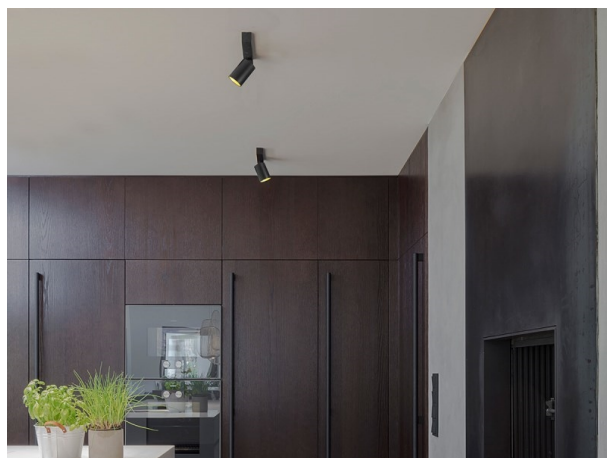

MISSOR

276-06290560

MISSOR I SD WAND-DECKEN AUFBAULEUCHTE aus Aluminium, weiß schwarz matt, ähnlich RAL 9003/9005, Ausstrahlwinkel 33°, Lichtaustritt direkt, drehbar 355°, schwenkbar 90°, mit Betriebsgerät, Dimmbarkeit: nicht dimmbar, IP20,

SKIZZE

TECHNISCHE DETAILS

Systemleistung [W]	12
Leuchtmittel	LED
Lichtstrom [lm]	660
Lichtfarbe [K]	3000K
CRI	>90
Betriebsgerät	mit Betriebsgerät
Dimmbarkeit	nicht dimmbar
Lichtaustritt	direkt
Ausstrahlwinkel [°]	33°
Spannung [V]	220-240V 50/60Hz
Material	Aluminium
Länge [mm]	175
Breite [mm]	60
Höhe [mm]	148
Schutzart [IP]	IP20
Schutzklasse	Schutzklasse I
Nettogewicht [kg]	0,70
Farbe Leuchte	weiß schwarz matt
RAL	9003/9005
EAN-Nummer	9010506035353
Lebensdauer [h]	L80 B10 20 000
Energieeffizienzkl.	E