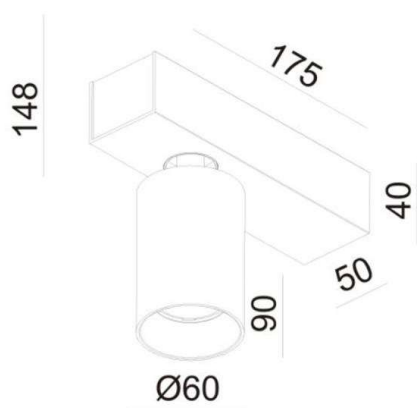

MISSOR

276-0629060

MISSOR I SD WAND-DECKEN AUFBAULEUCHTE aus Aluminium, schwarz matt, ähnlich RAL 9005, Ausstrahlwinkel 33°, Lichtaustritt direkt, drehbar 355°, schwenkbar 90°, mit Betriebsgerät, Dimmbarkeit nicht dimmbar, IP20

SKIZZE

TECHNISCHE DETAILS

Systemleistung [W]	12
Leuchtmittel	LED
Lichtstrom [lm]	660
Lichtfarbe [K]	3000K
CRI	>90
Betriebsgerät	mit Betriebsgerät
Dimmbarkeit	nicht dimmbar
Lichtaustritt	direkt
Ausstrahlwinkel [°]	33°
Spannung [V]	220-240V 50/60Hz
Material	Aluminium

Länge [mm]	175
Breite [mm]	60
Höhe [mm]	148
Schutzart [IP]	IP20
Schutzklasse	Schutzklasse I
Nettogewicht [kg]	0,74

LICHTVERTEILUNGSKURVE

Farbe Leuchte	schwarz matt
RAL	9005
EAN-Nummer	9010506035360
Lebensdauer [h]	25 000