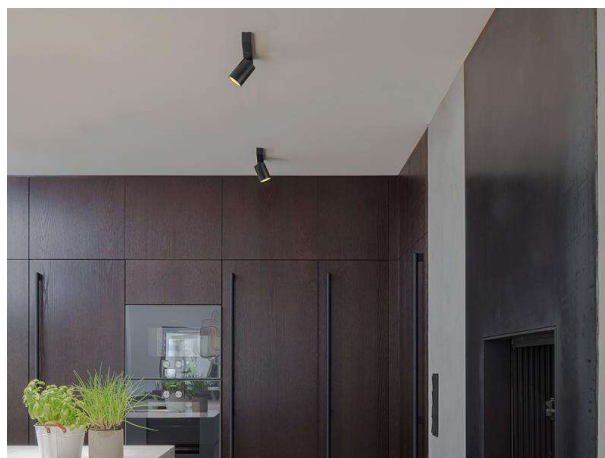

MISSOR

276-0629060

MISSOR I SD WAND-DECKEN AUFBAULEUCHTE aus Aluminium, schwarz matt, ähnlich RAL 9005, Ausstrahlwinkel 33°, Lichtaustritt direkt, drehbar 355°, schwenkbar 90°, mit Betriebsgerät, Dimmbarkeit nicht dimmbar, IP20