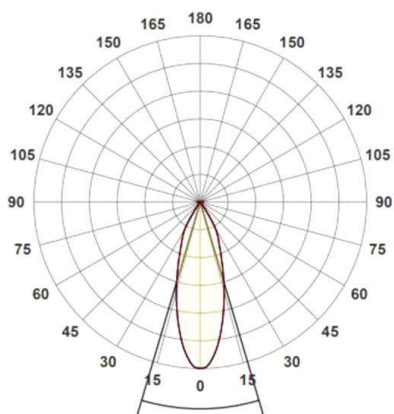

MISSOR

276-0629060

MISSOR I SD WAND-DECKEN AUFBAULEUCHTE aus Aluminium, schwarz matt, ähnlich RAL 9005, Ausstrahlwinkel 33°, Lichtaustritt direkt, drehbar 355°, schwenkbar 90°, mit Betriebsgerät, Dimmbarkeit nicht dimmbar, IP20

SKIZZE

TECHNISCHE DETAILS

Systemleistung [W]	12
Leuchtmittel	LED
Lichtstrom [lm]	660
Lichtfarbe [K]	3000K
CRI	>90
Betriebsgerät	mit Betriebsgerät
Dimmbarkeit	nicht dimmbar
Lichtaustritt	direkt
Ausstrahlwinkel [°]	33°
Spannung [V]	220-240V 50/60Hz
Material	Aluminium

Länge [mm]	175
Breite [mm]	60
Höhe [mm]	148
Schutzart [IP]	IP20
Schutzklasse	Schutzklasse I
Nettogewicht [kg]	0,74

LICHTVERTEILUNGSKURVE

Farbe Leuchte	schwarz matt
RAL	9005
EAN-Nummer	9010506035360
Lebensdauer [h]	25 000