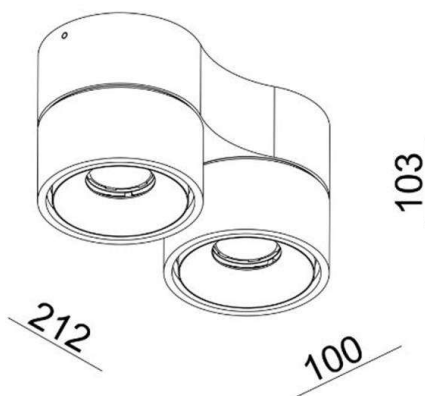

MAGIS

276-1027050

MAGIS DOUBLE SD DECKENAUFBAULEUCHTE aus Aluminium, weiß matt, ähnlich RAL 9003, Ausstrahlwinkel 40°, Lichtaustritt direkt, drehbar 350°, schwenkbar 90°, mit Betriebsgerät, Dimmbarkeit nicht dimmbar, IP20

SKIZZE

TECHNISCHE DETAILS

Systemleistung [W]	30
Leuchtmittel	LED
Lichtstrom [lm]	2120
Lichtfarbe [K]	2700K
CRI	>90
Betriebsgerät	mit Betriebsgerät
Dimmbarkeit	nicht dimmbar
Lichtaustritt	direkt
Ausstrahlwinkel [°]	40°
Spannung [V]	220-240V 50/60Hz
Material	Aluminium
Länge [mm]	212
Breite [mm]	100
Höhe [mm]	103
Schutzart [IP]	IP20
Schutzklasse	Schutzklasse I
Nettogewicht [kg]	1,60
Farbe Leuchte	weiß matt
RAL	9003
EAN-Nummer	9010506035230
Lebensdauer [h]	25 000