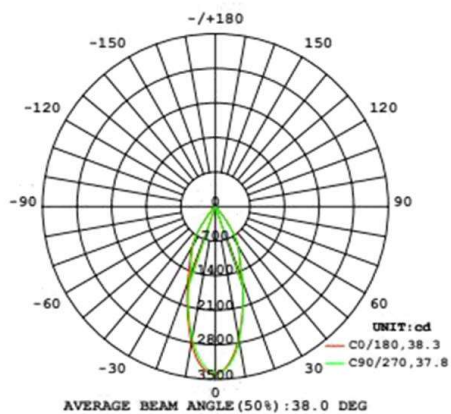

MAGIS

276-1027050

MAGIS DOUBLE SD DECKENAUFBAULEUCHTE aus Aluminium, weiß matt, ähnlich RAL 9003, Ausstrahlwinkel 40°, Lichtaustritt direkt, drehbar 350°, schwenkbar 90°, mit Betriebsgerät, Dimmbarkeit nicht dimmbar, IP20

SKIZZE

TECHNISCHE DETAILS

Systemleistung [W]	30
Leuchtmittel	LED
Lichtstrom [lm]	2120
Lichtfarbe [K]	2700K
CRI	>90
Betriebsgerät	mit Betriebsgerät
Dimmbarkeit	nicht dimmbar
Lichtaustritt	direkt
Ausstrahlwinkel [°]	40°
Spannung [V]	220-240V 50/60Hz
Material	Aluminium
Länge [mm]	212
Breite [mm]	100
Höhe [mm]	103
Schutzart [IP]	IP20
Schutzklasse	Schutzklasse I
Nettogewicht [kg]	1,60
Farbe Leuchte	weiß matt
RAL	9003
EAN-Nummer	9010506035230
Lebensdauer [h]	25 000

LICHTVERTEILUNGSKURVE

Die Werte sind Bemessungswerte. Leistung und Lichtstrom unterliegen initial einer Toleranz von +/- 10%. Toleranz der Farbtemperatur: +/- 150 K. Die Werte gelten wenn nicht anders angegeben für eine Umgebungstemperatur von 25°C.