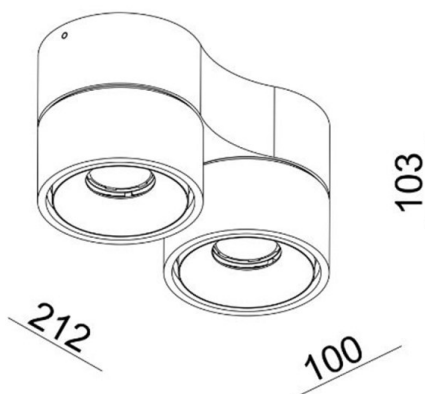

MAGIS

276-1029050

MAGIS DOUBLE SD DECKENAUFBAULEUCHTE aus Aluminium, weiß matt, ähnlich RAL 9003, Ausstrahlwinkel 40°, Lichtaustritt direkt, drehbar 350°, schwenkbar 90°, mit Betriebsgerät, Dimmbarkeit: nicht dimmbar, IP20,

SKIZZE

TECHNISCHE DETAILS

Systemleistung [W]	30
Leuchtmittel	LED
Lichtstrom [lm]	2370
Lichtfarbe [K]	3000K
CRI	>90
Betriebsgerät	mit Betriebsgerät
Dimmbarkeit	nicht dimmbar
Lichtaustritt	direkt
Ausstrahlwinkel [°]	40°
Spannung [V]	220-240V 50/60Hz
Material	Aluminium
Länge [mm]	212
Breite [mm]	100
Höhe [mm]	103
Schutzart [IP]	IP20
Schutzklasse	Schutzklasse I
Nettogewicht [kg]	1,58
Farbe Leuchte	weiß matt
RAL	9003
EAN-Nummer	9010506035254
Lebensdauer [h]	L80 B10 20 000
Energieeffizienzkl.	F