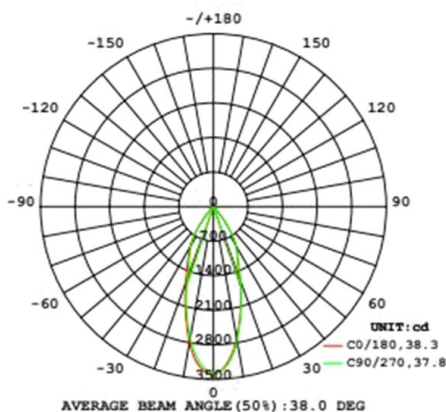

MAGIS

276-1029050

MAGIS DOUBLE SD DECKENAUFBAULEUCHTE aus Aluminium, weiß matt, ähnlich RAL 9003, Ausstrahlwinkel 40°, Lichtaustritt direkt, drehbar 350°, schwenkbar 90°, mit Betriebsgerät, Dimmbarkeit: nicht dimmbar, IP20,

SKIZZE

TECHNISCHE DETAILS

Systemleistung [W]	30
Leuchtmittel	LED
Lichtstrom [lm]	2370
Lichtfarbe [K]	3000K
CRI	>90
Betriebsgerät	mit Betriebsgerät
Dimmbarkeit	nicht dimmbar
Lichtaustritt	direkt
Ausstrahlwinkel [°]	40°
Spannung [V]	220-240V 50/60Hz
Material	Aluminium
Länge [mm]	212
Breite [mm]	100
Höhe [mm]	103
Schutzart [IP]	IP20
Schutzklasse	Schutzklasse I
Nettogewicht [kg]	1,58
Farbe Leuchte	weiß matt
RAL	9003
EAN-Nummer	9010506035254
Lebensdauer [h]	L80 B10 20 000
Energieeffizienzkl.	F

LICHTVERTEILUNGSKURVE

Die Werte sind Bemessungswerte. Leistung und Lichtstrom unterliegen initial einer Toleranz von +/- 10%. Toleranz der Farbtemperatur: +/- 150 K. Die Werte gelten wenn nicht anders angegeben für eine Umgebungstemperatur von 25°C.