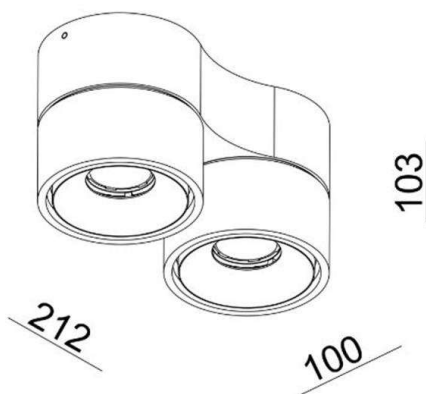

MAGIS

276-1029050

MAGIS DOUBLE SD DECKENAUFBAULEUCHTE aus Aluminium, weiß matt, ähnlich RAL 9003, Ausstrahlwinkel 40°, Lichtaustritt direkt, drehbar 350°, schwenkbar 90°, mit Betriebsgerät, Dimmbarkeit nicht dimmbar, IP20

SKIZZE

TECHNISCHE DETAILS

Systemleistung [W]	30
Leuchtmittel	LED
Lichtstrom [lm]	2370
Lichtfarbe [K]	3000K
CRI	>90
Betriebsgerät	mit Betriebsgerät
Dimmbarkeit	nicht dimmbar
Lichtaustritt	direkt
Ausstrahlwinkel [°]	40°
Spannung [V]	220-240V 50/60Hz
Material	Aluminium
Länge [mm]	212
Breite [mm]	100
Höhe [mm]	103
Schutzart [IP]	IP20
Schutzklasse	Schutzklasse I
Nettogewicht [kg]	1,58
Farbe Leuchte	weiß matt
RAL	9003
EAN-Nummer	9010506035254
Lebensdauer [h]	25 000