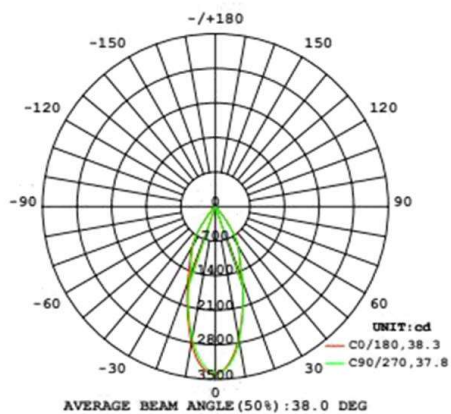

MAGIS

276-1029050

MAGIS DOUBLE SD DECKENAUFBAULEUCHTE aus Aluminium, weiß matt, ähnlich RAL 9003, Ausstrahlwinkel 40°, Lichtaustritt direkt, drehbar 350°, schwenkbar 90°, mit Betriebsgerät, Dimmbarkeit nicht dimmbar, IP20

SKIZZE

TECHNISCHE DETAILS

Systemleistung [W]	30
Leuchtmittel	LED
Lichtstrom [lm]	2370
Lichtfarbe [K]	3000K
CRI	>90
Betriebsgerät	mit Betriebsgerät
Dimmbarkeit	nicht dimmbar
Lichtaustritt	direkt
Ausstrahlwinkel [°]	40°
Spannung [V]	220-240V 50/60Hz
Material	Aluminium
Länge [mm]	212
Breite [mm]	100
Höhe [mm]	103
Schutzart [IP]	IP20
Schutzklasse	Schutzklasse I
Nettogewicht [kg]	1,58
Farbe Leuchte	weiß matt
RAL	9003
EAN-Nummer	9010506035254
Lebensdauer [h]	25 000

LICHTVERTEILUNGSKURVE

Die Werte sind Bemessungswerte. Leistung und Lichtstrom unterliegen initial einer Toleranz von +/- 10%. Toleranz der Farbtemperatur: +/- 150 K. Die Werte gelten wenn nicht anders angegeben für eine Umgebungstemperatur von 25°C.