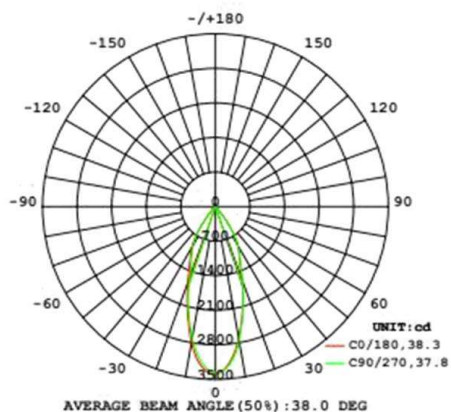

MAGIS

276-1029060

MAGIS DOUBLE SD DECKENAUFBAULEUCHTE aus Aluminium, schwarz, ähnlich RAL 9005, Ausstrahlwinkel 40°, Lichtaustritt direkt, drehbar 350°, schwenkbar 90°, mit Betriebsgerät, Dimmbarkeit nicht dimmbar, IP20

SKIZZE

TECHNISCHE DETAILS

Systemleistung [W]	30
Leuchtmittel	LED
Lichtstrom [lm]	2140
Lichtfarbe [K]	3000K
CRI	>90
Betriebsgerät	mit Betriebsgerät
Dimmbarkeit	nicht dimmbar
Lichtaustritt	direkt
Ausstrahlwinkel [°]	40°
Spannung [V]	220-240V 50/60Hz
Material	Aluminium
Länge [mm]	212
Breite [mm]	100
Höhe [mm]	103
Schutzart [IP]	IP20
Schutzklasse	Schutzklasse I
Nettogewicht [kg]	1,60
Farbe Leuchte	schwarz
RAL	9005
EAN-Nummer	9010506035261
Lebensdauer [h]	25 000

LICHTVERTEILUNGSKURVE

Die Werte sind Bemessungswerte. Leistung und Lichtstrom unterliegen initial einer Toleranz von +/- 10%. Toleranz der Farbtemperatur: +/- 150 K. Die Werte gelten wenn nicht anders angegeben für eine Umgebungstemperatur von 25°C.