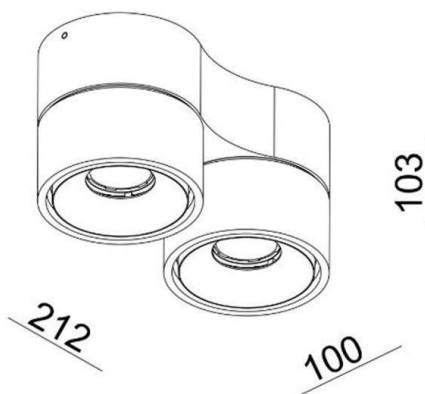

MAGIS

276-1029060

MAGIS DOUBLE SD DECKENAUFBAULEUCHTE aus Aluminium, schwarz, ähnlich RAL 9005, Ausstrahlwinkel 40°, Lichtaustritt direkt, drehbar 350°, schwenkbar 90°, mit Betriebsgerät, Dimmbarkeit nicht dimmbar, IP20

SKIZZE

TECHNISCHE DETAILS

Systemleistung [W]	30
Leuchtmittel	LED
Lichtstrom [lm]	2140
Lichtfarbe [K]	3000K
CRI	>90
Betriebsgerät	mit Betriebsgerät
Dimmbarkeit	nicht dimmbar
Lichtaustritt	direkt
Ausstrahlwinkel [°]	40°
Spannung [V]	220-240V 50/60Hz
Material	Aluminium
Länge [mm]	212
Breite [mm]	100
Höhe [mm]	103
Schutzart [IP]	IP20
Schutzklasse	Schutzklasse I
Nettogewicht [kg]	1,60
Farbe Leuchte	schwarz
RAL	9005
EAN-Nummer	9010506035261
Lebensdauer [h]	25 000