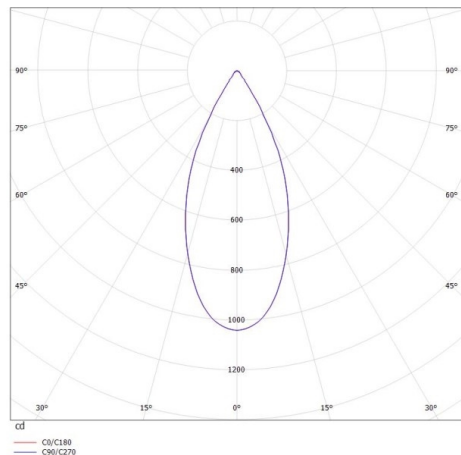

MAGIS MINI

276-1127050

MAGIS MINI SD LAMPADA A PLAFONE A SOFFITTO in alluminio, bianco opaco, simile a RAL 9003, fascio 50°, emissione luminosa diretta, girevole 350°, orientabile 90°, con alimentatore, dimmerabilità: non dimmerabile, IP20

DISEGNO

DETTAGLI TECNICI

Potenza sistema [W]	11
tipo di lampadina	LED
flusso luminoso [lm]	605
temperatura colore [K]	2700K
CRI	>90
Alimentatore	con alimentatore
Dimmerabilità	non dimmerabile
area di emissione luce	diretta
ang.del fascio lumin.[°]	50°
classe di tensione [V]	220-240V 50/60Hz
Materiale	alluminio
altezza [mm]	91
diametro [mm]	75
classe di protezione[IP]	IP20
classe di protezione I	classe di protezione I
peso netto [kg]	0,52
Colore lampada	bianco opaco
RAL	9003
cod.EAN	9010506035278
durata di vita [h]	L80 B10 20 000
cl. efficienza energ.	E

CURVA DISTRIBUZIONE LUCE

I valori indicati sono nominali. Tolleranza della potenza e del flusso luminoso +/- 10%. Tolleranza della temperatura colore: +/- 150 K. I valori sono riferiti ad una temperatura ambiente di 25°C, salvo diversa indicazione.