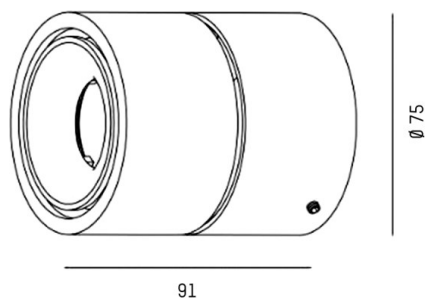

MAGIS MINI

276-1127050

MAGIS MINI SD LAMPADA A PLAFONE A SOFFITTO in alluminio, bianco opaco, simile a RAL 9003, fascio 50°, emissione luminosa diretta, girevole 350°, orientabile 90°, con alimentatore, dimmerabilità: non dimmerabile, IP20

DISEGNO

DETTAGLI TECNICI

Potenza sistema [W]	11
tipo di lampadina	LED
flusso luminoso [lm]	605
temperatura colore [K]	2700K
CRI	>90
Alimentatore	con alimentatore
Dimmerabilità	non dimmerabile
area di emissione luce	diretta
ang.del fascio lumin.[°]	50°
classe di tensione [V]	220-240V 50/60Hz
Materiale	alluminio
altezza [mm]	91
diametro [mm]	75
classe di protezione[IP]	IP20
classe di protezione I	classe di protezione I
peso netto [kg]	0,52
Colore lampada	bianco opaco
RAL	9003
cod.EAN	9010506035278
durata di vita [h]	L80 B10 20 000
cl. efficienza energ.	E