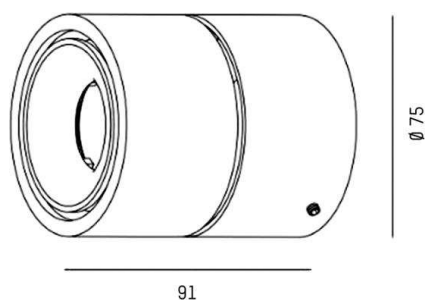

**MAGIS MINI**

**276-1127060**

MAGIS MINI SD DECKENAUFBAULEUCHTE aus Aluminium, schwarz matt, ähnlich RAL 9005, Ausstrahlwinkel 50°, Lichtaustritt direkt, drehbar 350°, schwenkbar 90°, mit Betriebsgerät, Dimmbarkeit: nicht dimmbar, IP20,

**SKIZZE**

**TECHNISCHE DETAILS**

Systemleistung [W]	11
Leuchtmittel	LED
Lichtstrom [lm]	585
Lichtfarbe [K]	2700K
CRI	>90
Betriebsgerät	mit Betriebsgerät
Dimmbarkeit	nicht dimmbar
Lichtaustritt	direkt
Ausstrahlwinkel [°]	50°
Spannung [V]	220-240V 50/60Hz
Material	Aluminium
Höhe [mm]	91
Durchmesser [mm]	75
Schutzart [IP]	IP20
Schutzklasse	Schutzklasse I
Nettogewicht [kg]	0,53
Farbe Leuchte	schwarz matt
RAL	9005
EAN-Nummer	9010506035285
Lebensdauer [h]	L80 B10 20 000
Energieeffizienzkl.	E