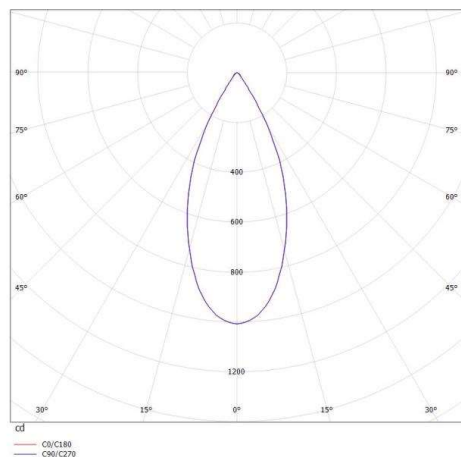

**MAGIS MINI**

**276-1127060**

MAGIS MINI SD DECKENAUFBAULEUCHTE aus Aluminium, schwarz matt, ähnlich RAL 9005, Ausstrahlwinkel 50°, Lichtaustritt direkt, drehbar 350°, schwenkbar 90°, mit Betriebsgerät, Dimmbarkeit: nicht dimmbar, IP20,

**SKIZZE**

**TECHNISCHE DETAILS**

Systemleistung [W]	11
Leuchtmittel	LED
Lichtstrom [lm]	585
Lichtfarbe [K]	2700K
CRI	>90
Betriebsgerät	mit Betriebsgerät
Dimmbarkeit	nicht dimmbar
Lichtaustritt	direkt
Ausstrahlwinkel [°]	50°
Spannung [V]	220-240V 50/60Hz
Material	Aluminium
Höhe [mm]	91
Durchmesser [mm]	75
Schutzart [IP]	IP20
Schutzklasse	Schutzklasse I
Nettogewicht [kg]	0,53
Farbe Leuchte	schwarz matt
RAL	9005
EAN-Nummer	9010506035285
Lebensdauer [h]	L80 B10 20 000
Energieeffizienzkl.	E

**LICHTVERTEILUNGSKURVE**

Die Werte sind Bemessungswerte. Leistung und Lichtstrom unterliegen initial einer Toleranz von +/- 10%. Toleranz der Farbtemperatur: +/- 150 K. Die Werte gelten wenn nicht anders angegeben für eine Umgebungstemperatur von 25°C.