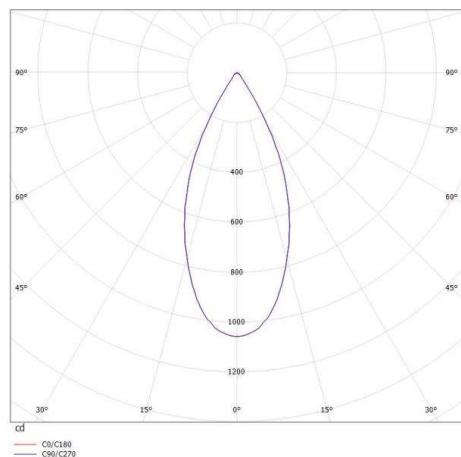

**MAGIS MINI**

**276-1129050**

MAGIS MINI SD DECKENAUFBAULEUCHTE aus Aluminium, weiß matt, ähnlich RAL 9003, Ausstrahlwinkel 50°, Lichtaustritt direkt, drehbar 350°, schwenkbar 90°, mit Betriebsgerät, Dimmbarkeit: nicht dimmbar, IP20,

**SKIZZE**

**TECHNISCHE DETAILS**

Systemleistung [W]	11
Leuchtmittel	LED
Lichtstrom [lm]	615
Lichtfarbe [K]	3000K
CRI	>90
Betriebsgerät	mit Betriebsgerät
Dimmbarkeit	nicht dimmbar
Lichtaustritt	direkt
Ausstrahlwinkel [°]	50°
Spannung [V]	220-240V 50/60Hz
Material	Aluminium
Höhe [mm]	91
Durchmesser [mm]	75
Schutzart [IP]	IP20
Schutzklasse	Schutzklasse I
Nettogewicht [kg]	0,53
Farbe Leuchte	weiß matt
RAL	9003
EAN-Nummer	9010506035292
Lebensdauer [h]	L80 B10 20 000
Energieeffizienzkl.	E

**LICHTVERTEILUNGSKURVE**

Die Werte sind Bemessungswerte. Leistung und Lichtstrom unterliegen initial einer Toleranz von +/- 10%. Toleranz der Farbtemperatur: +/- 150 K. Die Werte gelten wenn nicht anders angegeben für eine Umgebungstemperatur von 25°C.