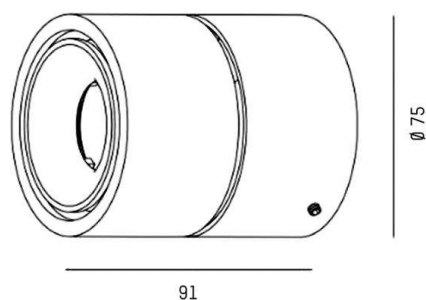

**MAGIS MINI**

**276-1129050**

MAGIS MINI SD DECKENAUFBAULEUCHTE aus Aluminium, weiß matt, ähnlich RAL 9003, Ausstrahlwinkel 50°, Lichtaustritt direkt, drehbar 350°, schwenkbar 90°, mit Betriebsgerät, Dimmbarkeit: nicht dimmbar, IP20,

**SKIZZE**

**TECHNISCHE DETAILS**

Systemleistung [W]	11
Leuchtmittel	LED
Lichtstrom [lm]	615
Lichtfarbe [K]	3000K
CRI	>90
Betriebsgerät	mit Betriebsgerät
Dimmbarkeit	nicht dimmbar
Lichtaustritt	direkt
Ausstrahlwinkel [°]	50°
Spannung [V]	220-240V 50/60Hz
Material	Aluminium
Höhe [mm]	91
Durchmesser [mm]	75
Schutzart [IP]	IP20
Schutzklasse	Schutzklasse I
Nettogewicht [kg]	0,53
Farbe Leuchte	weiß matt
RAL	9003
EAN-Nummer	9010506035292
Lebensdauer [h]	L80 B10 20 000
Energieeffizienzkl.	E