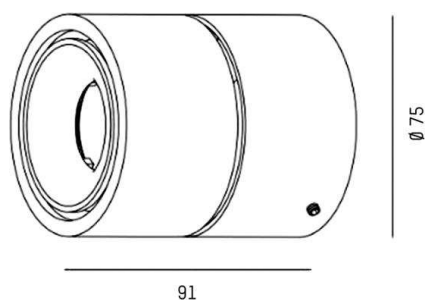

**MAGIS MINI**

**276-1129060**

MAGIS MINI SD DECKENAUFBAULEUCHTE aus Aluminium, schwarz matt, ähnlich RAL 9005, Ausstrahlwinkel 50°, Lichtaustritt direkt, drehbar 350°, schwenkbar 90°, mit Betriebsgerät, Dimmbarkeit: nicht dimmbar, IP20,

**SKIZZE**

**TECHNISCHE DETAILS**

Systemleistung [W]	11
Leuchtmittel	LED
Lichtstrom [lm]	600
Lichtfarbe [K]	3000K
CRI	>90
Betriebsgerät	mit Betriebsgerät
Dimmbarkeit	nicht dimmbar
Lichtaustritt	direkt
Ausstrahlwinkel [°]	50°
Spannung [V]	220-240V 50/60Hz
Material	Aluminium
Höhe [mm]	91
Durchmesser [mm]	75
Schutzart [IP]	IP20
Schutzklasse	Schutzklasse I
Nettogewicht [kg]	0,53
Farbe Leuchte	schwarz matt
RAL	9005
EAN-Nummer	9010506035308
Lebensdauer [h]	L80 B10 20 000
Energieeffizienzkl.	E