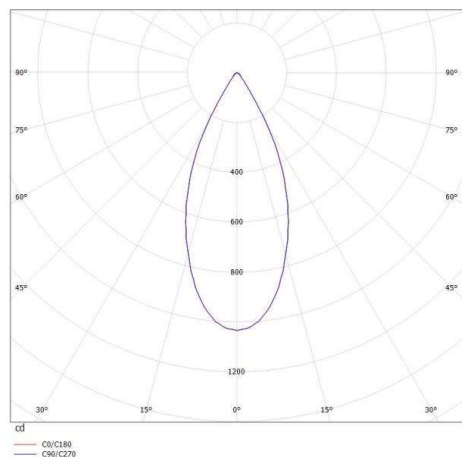

**MAGIS MINI**

**276-1129060**

MAGIS MINI SD DECKENAUFBAULEUCHTE aus Aluminium, schwarz matt, ähnlich RAL 9005, Ausstrahlwinkel 50°, Lichtaustritt direkt, drehbar 350°, schwenkbar 90°, mit Betriebsgerät, Dimmbarkeit: nicht dimmbar, IP20,

**SKIZZE**

**TECHNISCHE DETAILS**

Systemleistung [W]	11
Leuchtmittel	LED
Lichtstrom [lm]	600
Lichtfarbe [K]	3000K
CRI	>90
Betriebsgerät	mit Betriebsgerät
Dimmbarkeit	nicht dimmbar
Lichtaustritt	direkt
Ausstrahlwinkel [°]	50°
Spannung [V]	220-240V 50/60Hz
Material	Aluminium
Höhe [mm]	91
Durchmesser [mm]	75
Schutzart [IP]	IP20
Schutzklasse	Schutzklasse I
Nettogewicht [kg]	0,53
Farbe Leuchte	schwarz matt
RAL	9005
EAN-Nummer	9010506035308
Lebensdauer [h]	L80 B10 20 000
Energieeffizienzkl.	E

**LICHTVERTEILUNGSKURVE**

Die Werte sind Bemessungswerte. Leistung und Lichtstrom unterliegen initial einer Toleranz von +/- 10%. Toleranz der Farbtemperatur: +/- 150 K. Die Werte gelten wenn nicht anders angegeben für eine Umgebungstemperatur von 25°C.