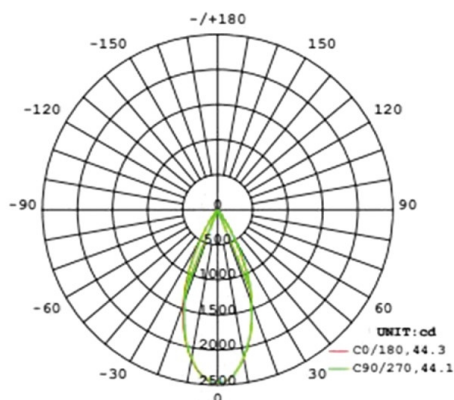

MAGIS MINI

276-1227050

MAGIS MINI DOUBLE SD DECKENAUFBAULEUCHTE aus Aluminium, weiß matt, ähnlich RAL 9003, Ausstrahlwinkel 50°, Lichtaustritt direkt, drehbar 350°, schwenkbar 90°, mit Betriebsgerät, Dimmbarkeit: nicht dimmbar, IP20,

SKIZZE

TECHNISCHE DETAILS

Systemleistung [W]	22
Leuchtmittel	LED
Lichtstrom [lm]	1230
Lichtfarbe [K]	2700K
CRI	>90
Betriebsgerät	mit Betriebsgerät
Dimmbarkeit	nicht dimmbar
Lichtaustritt	direkt
Ausstrahlwinkel [°]	50°
Spannung [V]	220-240V 50/60Hz
Material	Aluminium
Länge [mm]	160
Breite [mm]	75
Höhe [mm]	91
Schutzart [IP]	IP20
Schutzklasse	Schutzklasse I
Nettogewicht [kg]	0,93
Farbe Leuchte	weiß matt
RAL	9003
EAN-Nummer	9010506035315
Lebensdauer [h]	L80 B10 20 000
Energieeffizienzkl.	E

LICHTVERTEILUNGSKURVE

Die Werte sind Bemessungswerte. Leistung und Lichtstrom unterliegen initial einer Toleranz von +/- 10%. Toleranz der Farbtemperatur: +/- 150 K. Die Werte gelten wenn nicht anders angegeben für eine Umgebungstemperatur von 25°C.