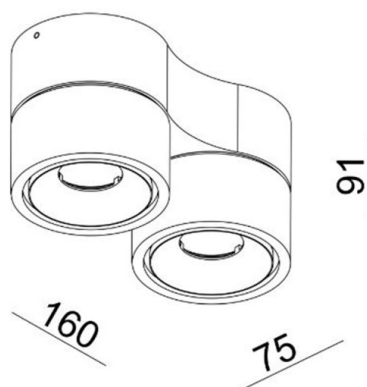

MAGIS MINI

276-1227050

MAGIS MINI DOUBLE SD DECKENAUFBAULEUCHTE aus Aluminium, weiß matt, ähnlich RAL 9003, Ausstrahlwinkel 50°, Lichtaustritt direkt, drehbar 350°, schwenkbar 90°, mit Betriebsgerät, Dimmbarkeit: nicht dimmbar, IP20,

SKIZZE

TECHNISCHE DETAILS

Systemleistung [W]	22
Leuchtmittel	LED
Lichtstrom [lm]	1230
Lichtfarbe [K]	2700K
CRI	>90
Betriebsgerät	mit Betriebsgerät
Dimmbarkeit	nicht dimmbar
Lichtaustritt	direkt
Ausstrahlwinkel [°]	50°
Spannung [V]	220-240V 50/60Hz
Material	Aluminium
Länge [mm]	160
Breite [mm]	75
Höhe [mm]	91
Schutzart [IP]	IP20
Schutzklasse	Schutzklasse I
Nettogewicht [kg]	0,93
Farbe Leuchte	weiß matt
RAL	9003
EAN-Nummer	9010506035315
Lebensdauer [h]	L80 B10 20 000
Energieeffizienzkl.	E