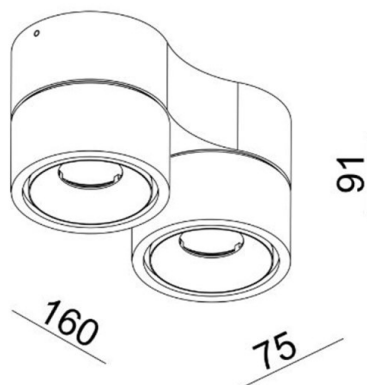

MAGIS MINI

276-1229060

MAGIS MINI DOUBLE SD DECKENAUFBAULEUCHTE aus Aluminium, schwarz matt, ähnlich RAL 9005, Ausstrahlwinkel 50°, Lichtaustritt direkt, drehbar 350°, schwenkbar 90°, mit Betriebsgerät, Dimmbarkeit: nicht dimmbar, IP20,

SKIZZE

TECHNISCHE DETAILS

Systemleistung [W]	22
Leuchtmittel	LED
Lichtstrom [lm]	1170
Lichtfarbe [K]	3000K
CRI	>90
Betriebsgerät	mit Betriebsgerät
Dimmbarkeit	nicht dimmbar
Lichtaustritt	direkt
Ausstrahlwinkel [°]	50°
Spannung [V]	220-240V 50/60Hz
Material	Aluminium
Länge [mm]	160
Breite [mm]	75
Höhe [mm]	91
Schutzart [IP]	IP20
Schutzklasse	Schutzklasse I
Nettogewicht [kg]	0,93
Farbe Leuchte	schwarz matt
RAL	9005
EAN-Nummer	9010506035346
Lebensdauer [h]	L80 B10 20 000
Energieeffizienzkl.	E