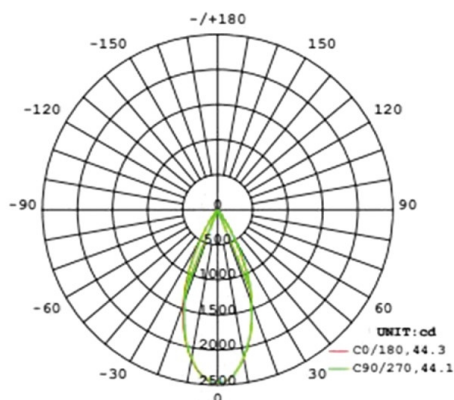

MAGIS MINI

276-1229060

MAGIS MINI DOUBLE SD DECKENAUFBAULEUCHTE aus Aluminium, schwarz matt, ähnlich RAL 9005, Ausstrahlwinkel 50°, Lichtaustritt direkt, drehbar 350°, schwenkbar 90°, mit Betriebsgerät, Dimmbarkeit: nicht dimmbar, IP20,

SKIZZE

TECHNISCHE DETAILS

Systemleistung [W]	22
Leuchtmittel	LED
Lichtstrom [lm]	1170
Lichtfarbe [K]	3000K
CRI	>90
Betriebsgerät	mit Betriebsgerät
Dimmbarkeit	nicht dimmbar
Lichtaustritt	direkt
Ausstrahlwinkel [°]	50°
Spannung [V]	220-240V 50/60Hz
Material	Aluminium
Länge [mm]	160
Breite [mm]	75
Höhe [mm]	91
Schutzart [IP]	IP20
Schutzklasse	Schutzklasse I
Nettogewicht [kg]	0,93
Farbe Leuchte	schwarz matt
RAL	9005
EAN-Nummer	9010506035346
Lebensdauer [h]	L80 B10 20 000
Energieeffizienzkl.	E

LICHTVERTEILUNGSKURVE

Die Werte sind Bemessungswerte. Leistung und Lichtstrom unterliegen initial einer Toleranz von +/- 10%. Toleranz der Farbtemperatur: +/- 150 K. Die Werte gelten wenn nicht anders angegeben für eine Umgebungstemperatur von 25°C.