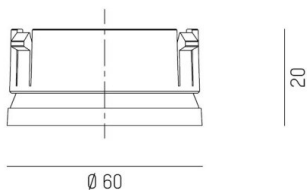

MISSOR

276-7000

Dekorring aus Kunststoff, gold, werkzeuglos wechselbar, für Missor I, Missor II und Elix

SKIZZE

TECHNISCHE DETAILS

Dimmbarkeit	nicht dimmbar
Material	Kunststoff
Höhe [mm]	20
Durchmesser [mm]	60
Schutzart [IP]	IP20
Nettogewicht [kg]	0,03
Farbe Leuchte	gold
RAL	1036
EAN-Nummer	9008905915161

LICHTVERTEILUNGSKURVE

Die Werte sind Bemessungswerte. Leistung und Lichtstrom unterliegen initial einer Toleranz von +/- 10%. Toleranz der Farbtemperatur: +/- 150 K. Die Werte gelten wenn nicht anders angegeben für eine Umgebungstemperatur von 25°C.