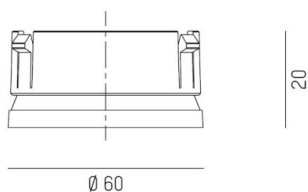

MISSOR

276-7001

anello sintetico decorativo in colore bianco, per Missor I, Missor II ed Elix

DISEGNO

DETTAGLI TECNICI

Dimmerabilità	non dimmerabile
Materiale	plastica
altezza [mm]	20
diametro [mm]	60
classe di protezione[IP]	IP20
peso netto [kg]	0,03
Colore lampada	bianco
RAL	9003
cod.EAN	9008905795152

CURVA DISTRIBUZIONE LUCE

I valori indicati sono nominali. Tolleranza della potenza e del flusso luminoso +/- 10%. Tolleranza della temperatura colore: +/- 150 K. I valori sono riferiti ad una temperatura ambiente di 25°C, salvo diversa indicazione.