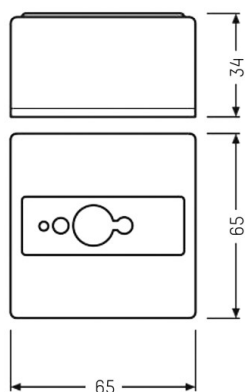

## ILLUSTRATION

## DONNÉES TECHNIQUES

Gradation	non dimmable
Matériel	plastique
Longueur [mm]	65
Largeur [mm]	65
Hauteur [mm]	34
Indice de protection [IP]	IP20
Poids net [kg]	0,06
Couleur luminaire	blanc
N° EAN	4052899173385

## COURBE PHOTOMÉTRIQUE

Les valeurs indiquées sont des valeurs assignées. La puissance et le flux lumineux sous soumis à une tolérance d'environ 10 %. Tolérance de la température de couleur : +/- 150 K. Sauf indication contraire, les valeurs s'appliquent à une température ambiante de 25 °C.